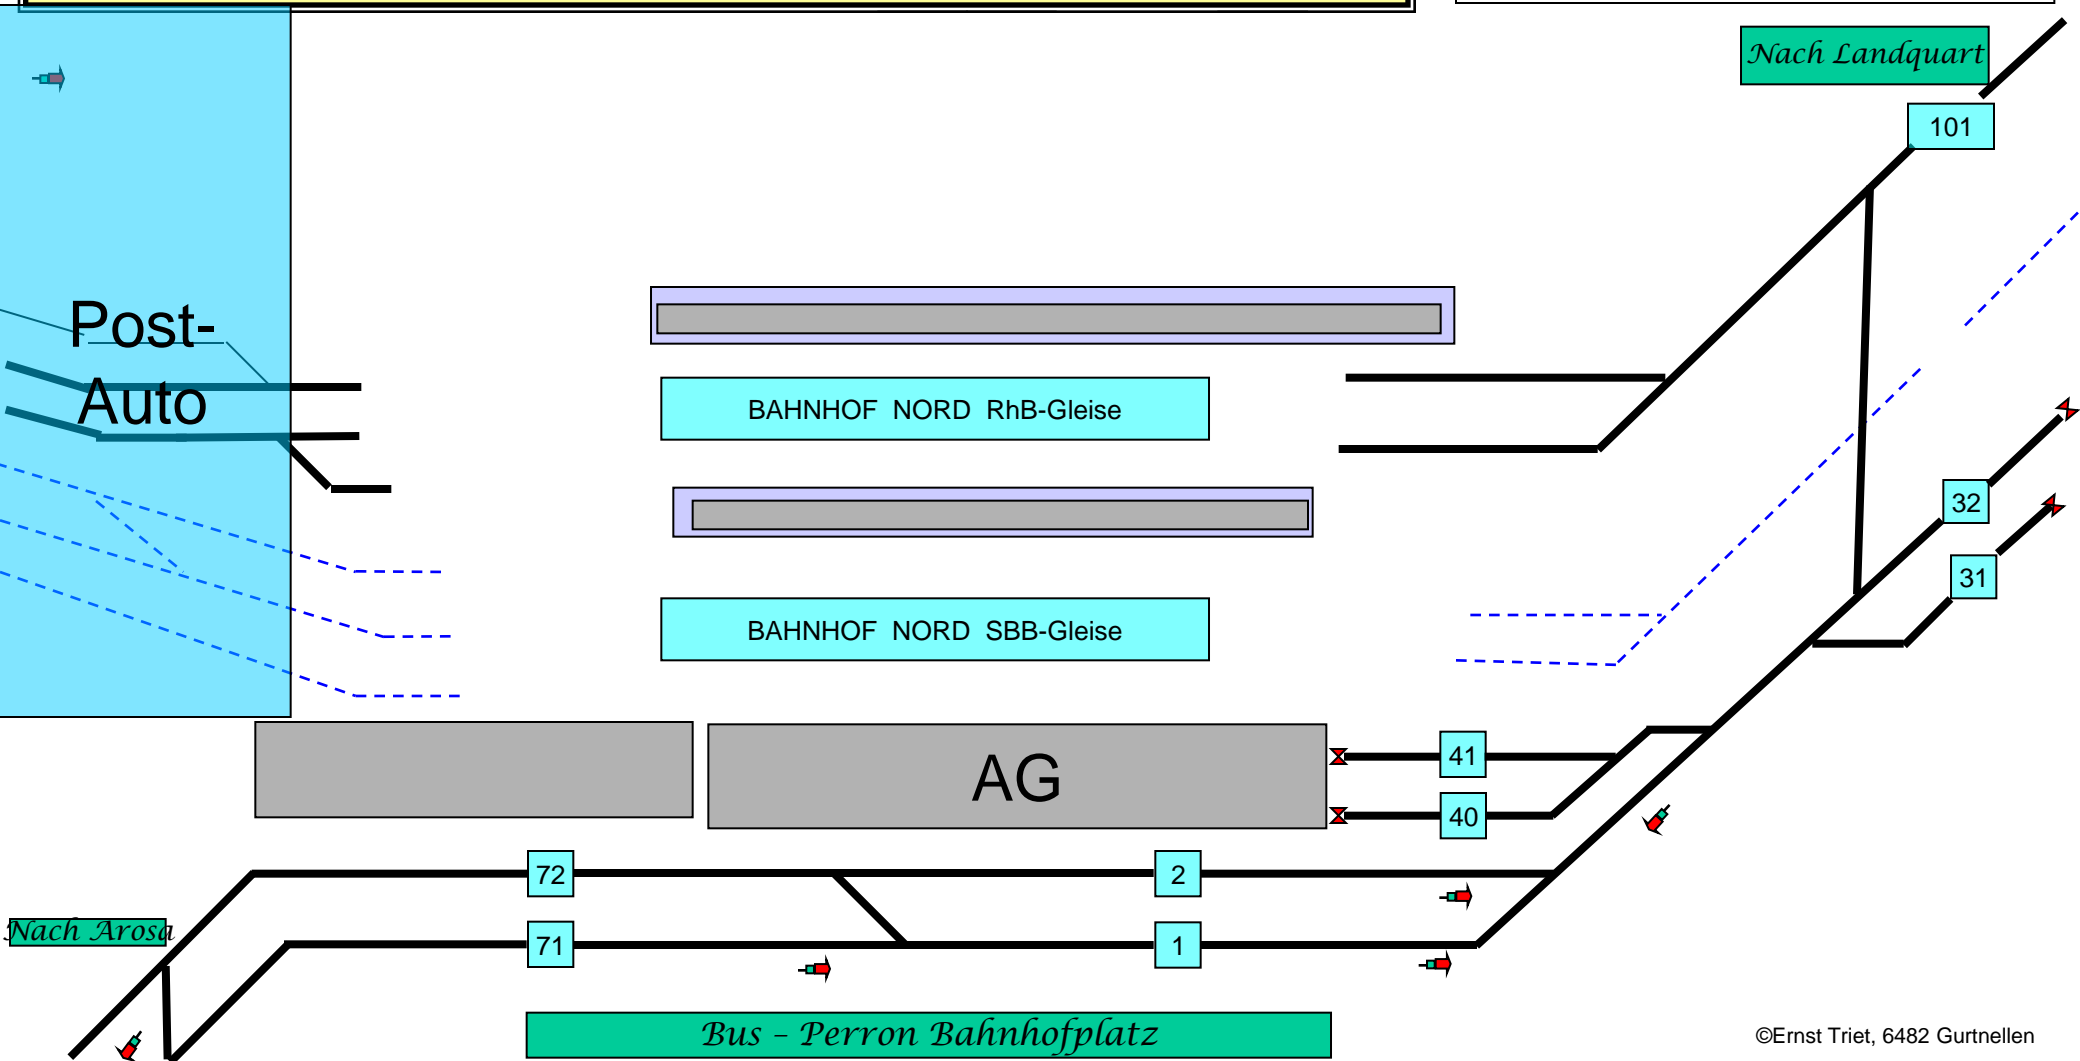

Gleispläne simtrain.ch

Pläne zu den Strecken von simtrain.ch habe ich erstellt für folgende Strecken:

- Zu Arosa - Bahn Chur SBB – Langwies – Arosa Seite 2 - 5
- Zu Heidi-Express Landquart – Klosters – Davos Download unter www.bahnsimulation.ch
- Zu Bernina-Express St. Moritz – Bernina – Tirano Download unter www.bahnsimulation.ch
- Zu Glacier-Express Chur – / Davos – Filisur – St. Moritz Download unter www.bahnsimulation.ch
- Zu Glacier 2 durch Rheinschlucht & Surselva zur Quelle des Rhein's
Landquart – Chur – Reichenau – Ilanz - Disentis Veröffentlichung, **wenn AddOn im Verkauf ist**
- Zu Gotthard I Zürich-/Luzern – Arth Goldau – Gotthardtunnel noch in Arbeit
- Zu Gotthard II Gotthardtunnel – Bellinzona – Chiasso / Luino / Locarno noch in Arbeit
- Zur Strecke Gotthard I gibt es Stationspläne von Michael Albiez als jpg-Bilder / Ausdrucke aus dem Editor. Diese Pläne sind auf der Original-CD des Gotthard I enthalten.
Unter www.bahnsimulation.ch habe ich diese bis auf weiteres für sie ebenfalls bereitgestellt.

Pläne zu Arosa - Bahn

Chur - Langwies - Arosa

Chur Pers. Bahnhof (Simtrain.ch)

Arosa - Bahn

reduzierter Gleisplan nur für RhB-Simulation Arosa-Bahn
erstellt von Ernst Triet, www.bahnsimulation.ch

Langwies RhB (Simtrain.ch)

reduzierter Gleisplan nur für RhB-Simulation Arosa-Bahn
erstellt von Ernst Triet, www.bahnsimulation.ch

Arosa RhB (Simtrain.ch)

reduzierter Gleisplan nur für RhB-Simulation Arosa-Bahn
 erstellt von Ernst Triet, www.bahnsimulation.ch