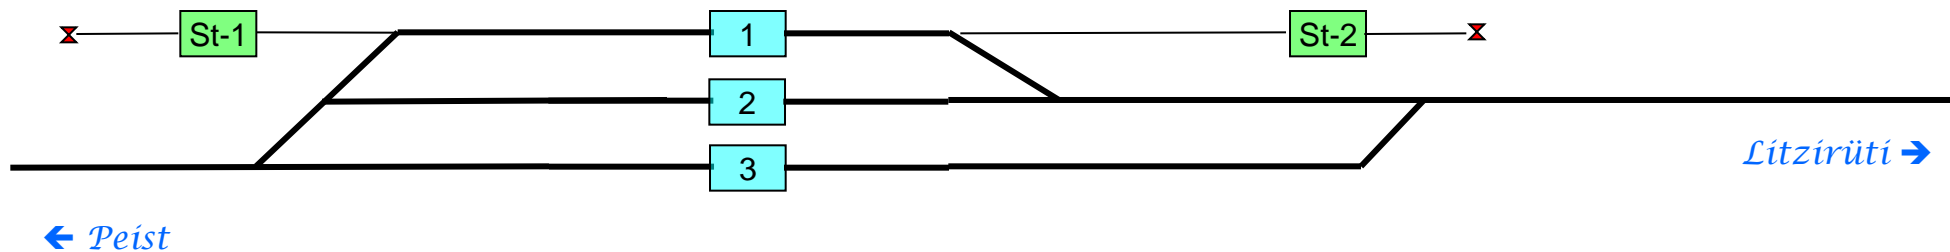

Gleispläne simtrain.ch

Pläne zu den Strecken von simtrain.ch habe ich erstellt für folgende Strecken:

- Zu Arosa - Bahn Chur SBB – Langwies – Arosa Seite 2 - 5
- Zu Heidi-Express Landquart – Klosters – Davos Download unter www.bahnsimulation.ch
- Zu Bernina-Express St. Moritz – Bernina – Tirano Download unter www.bahnsimulation.ch
- Zu Glacier-Express Chur – / Davos – Filisur – St. Moritz Download unter www.bahnsimulation.ch
- Zu Glacier 2 durch Rheinschlucht & Surselva zur Quelle des Rhein's
Landquart – Chur – Reichenau – Ilanz - Disentis Veröffentlichung, **wenn AddOn im Verkauf ist**
- Zu Gotthard I Zürich-/Luzern – Arth Goldau – Gotthardtunnel noch in Arbeit
- Zu Gotthard II Gotthardtunnel – Bellinzona – Chiasso / Luino / Locarno noch in Arbeit
- Zur Strecke Gotthard I gibt es Stationspläne von Michael Albiez als jpg-Bilder / Ausdrucke aus dem Editor. Diese Pläne sind auf der Original-CD des Gotthard I enthalten.
Unter www.bahnsimulation.ch habe ich diese bis auf weiteres für sie ebenfalls bereitgestellt.

Pläne zu Arosa - Bahn

Chur - Langwies - Arosa

Chur Pers. Bahnhof (Simtrain.ch)

Arosa - Bahn

reduzierter Gleisplan nur für RhB-Simulation Arosa-Bahn
erstellt von Ernst Triet, www.bahnsimulation.ch

Langwies RhB (Simtrain.ch)

reduzierter Gleisplan nur für RhB-Simulation Arosa-Bahn
erstellt von Ernst Triet, www.bahnsimulation.ch

Arosa RhB (Simtrain.ch)

reduzierter Gleisplan nur für RhB-Simulation Arosa-Bahn
 erstellt von Ernst Triet, www.bahnsimulation.ch