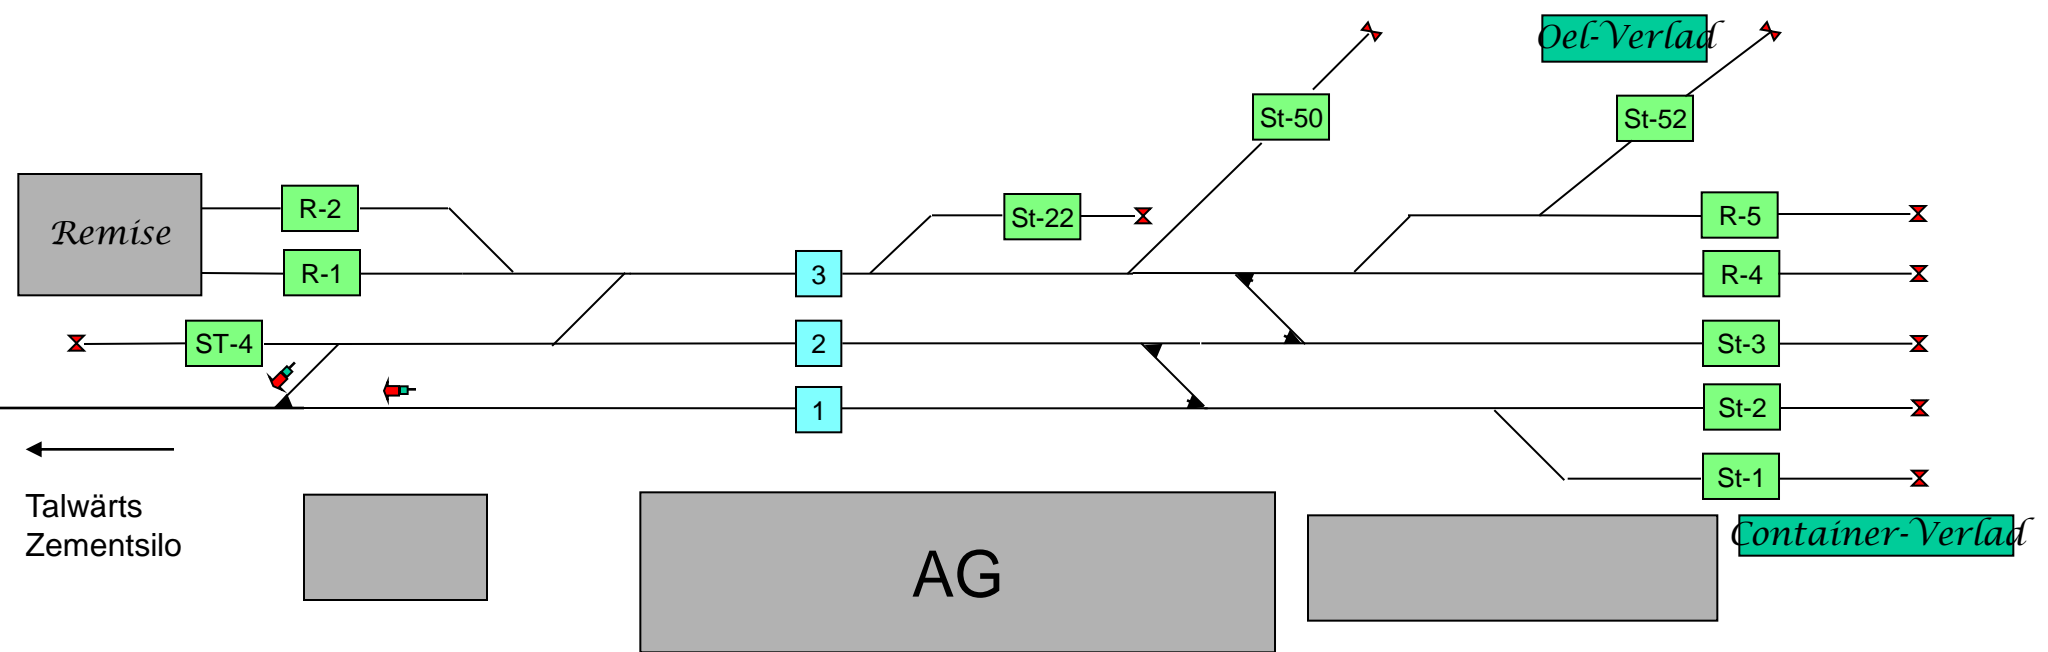

Gleispläne simtrain.ch

Pläne zu den Strecken von simtrain.ch habe ich erstellt für folgende Strecken:

- Zu Arosa - Bahn Chur SBB – Langwies – Arosa Seite 2 - 5
- Zu Heidi-Express Landquart – Klosters – Davos Download unter www.bahnsimulation.ch
- Zu Bernina-Express St. Moritz – Bernina – Tirano Download unter www.bahnsimulation.ch
- Zu Glacier-Express Chur – / Davos – Filisur – St. Moritz Download unter www.bahnsimulation.ch
- Zu Glacier 2 durch Rheinschlucht & Surselva zur Quelle des Rhein's
Landquart – Chur – Reichenau – Ilanz - Disentis Veröffentlichung, **wenn AddOn im Verkauf ist**
- Zu Gotthard I Zürich-/Luzern – Arth Goldau – Gotthardtunnel noch in Arbeit
- Zu Gotthard II Gotthardtunnel – Bellinzona – Chiasso / Luino / Locarno noch in Arbeit
- Zur Strecke Gotthard I gibt es Stationspläne von Michael Albiez als jpg-Bilder / Ausdrucke aus dem Editor. Diese Pläne sind auf der Original-CD des Gotthard I enthalten.
Unter www.bahnsimulation.ch habe ich diese bis auf weiteres für sie ebenfalls bereitgestellt.

Pläne zu Arosa - Bahn

Chur - Langwies - Arosa

Chur Pers. Bahnhof (Simtrain.ch)

Arosa - Bahn

reduzierter Gleisplan nur für RhB-Simulation Arosa-Bahn
erstellt von Ernst Triet, www.bahnsimulation.ch

Langwies RhB (Simtrain.ch)

reduzierter Gleisplan nur für RhB-Simulation Arosa-Bahn
erstellt von Ernst Triet, www.bahnsimulation.ch

Arosa RhB (Simtrain.ch)

reduzierter Gleisplan nur für RhB-Simulation Arosa-Bahn
 erstellt von Ernst Triet, www.bahnsimulation.ch