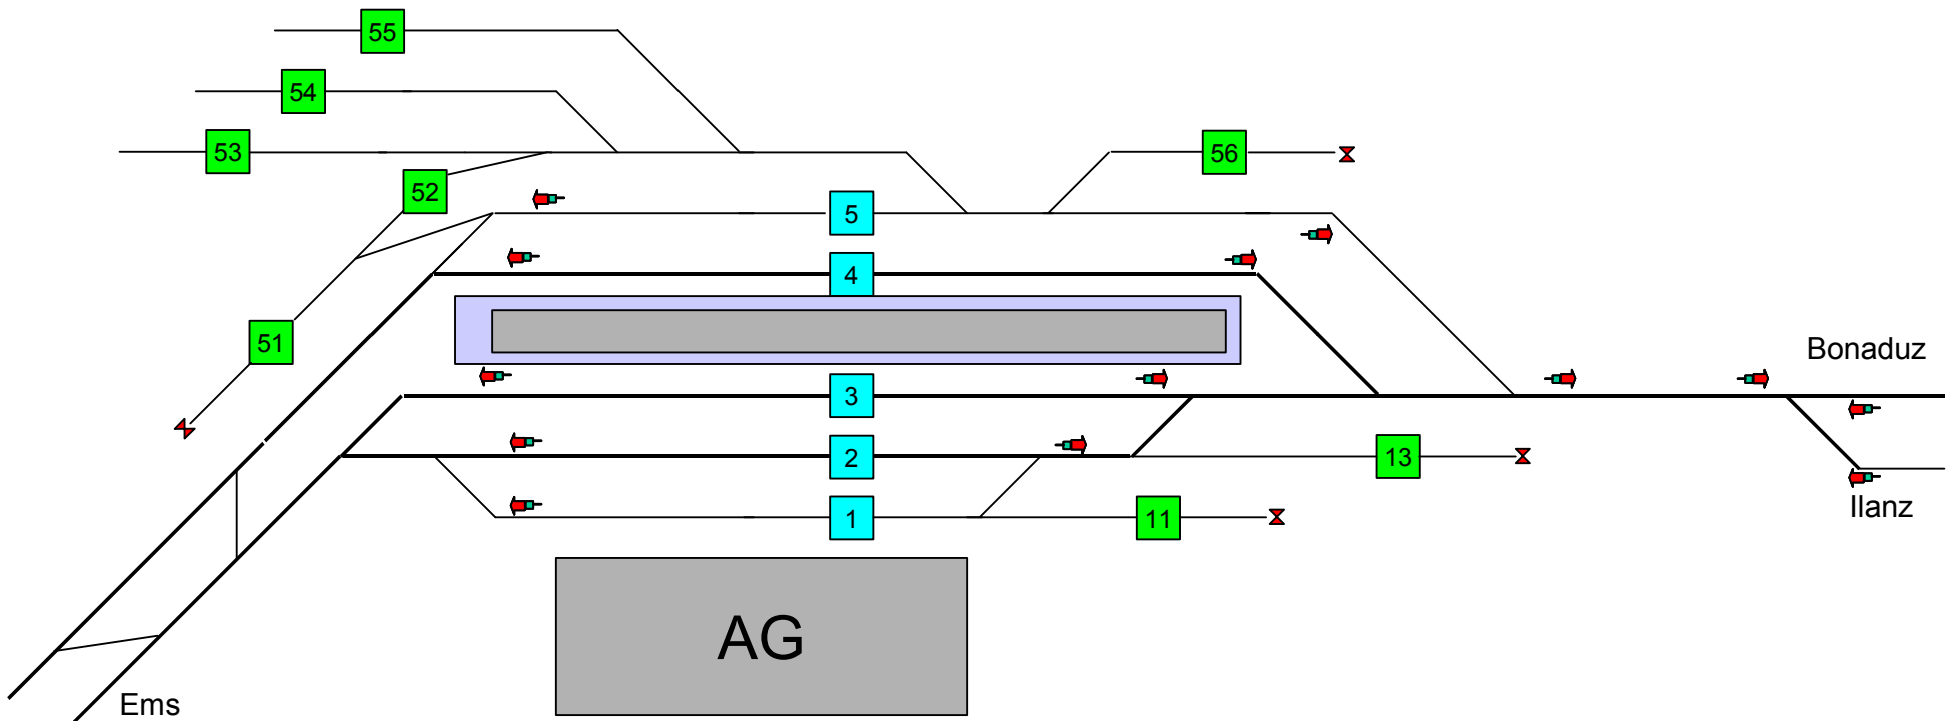

ACHTUNG
 Gleise 1-4 = Stammnetz Wechselstrom
 Gleise 5 + höher = BB = Gleichstrom

Samedan RhB (Simtrain.ch)

reduzierter Gleisplan nur für RhB-Simulationen
erstellt von Ernst Triet, www.bahnsimulation.ch

©Ernst Triet, 6482 Gurtellen

Bergün RhB (Simtrain.ch)

reduzierter Gleisplan nur für RhB-Simulationen
erstellt von Ernst Triet, www.bahnsimulation.ch

Filisur RhB (Simtrain.ch)

reduzierter Gleisplan nur für RhB-Simulationen
erstellt von Ernst Triet, www.bahnsimulation.ch

Filisur

©Ernst Triet, 6482 Gurtellen

Tiefencastel RhB (Simtrain.ch)

reduzierter Gleisplan nur für RhB-Simulationen
erstellt von Ernst Triet, www.bahnsimulation.ch

Reichenau RhB (Simtrain.ch)

reduzierter Gleisplan nur für RhB-Simulationen
erstellt von Ernst Triet, www.bahnsimulation.ch

	Ssignale
 —	Nebengleis
 —	Bahnhofgleis
AG	Pers.-Bahnhof Aufnahme-Gebäude

Domat / Ems RhB (Simtrain.ch)

reduzierter Gleisplan nur für RhB -Simulationen
 erstellt von Ernst Triet, www.bahnsimulation.ch

Felsberg RhB (Simtrain.ch)