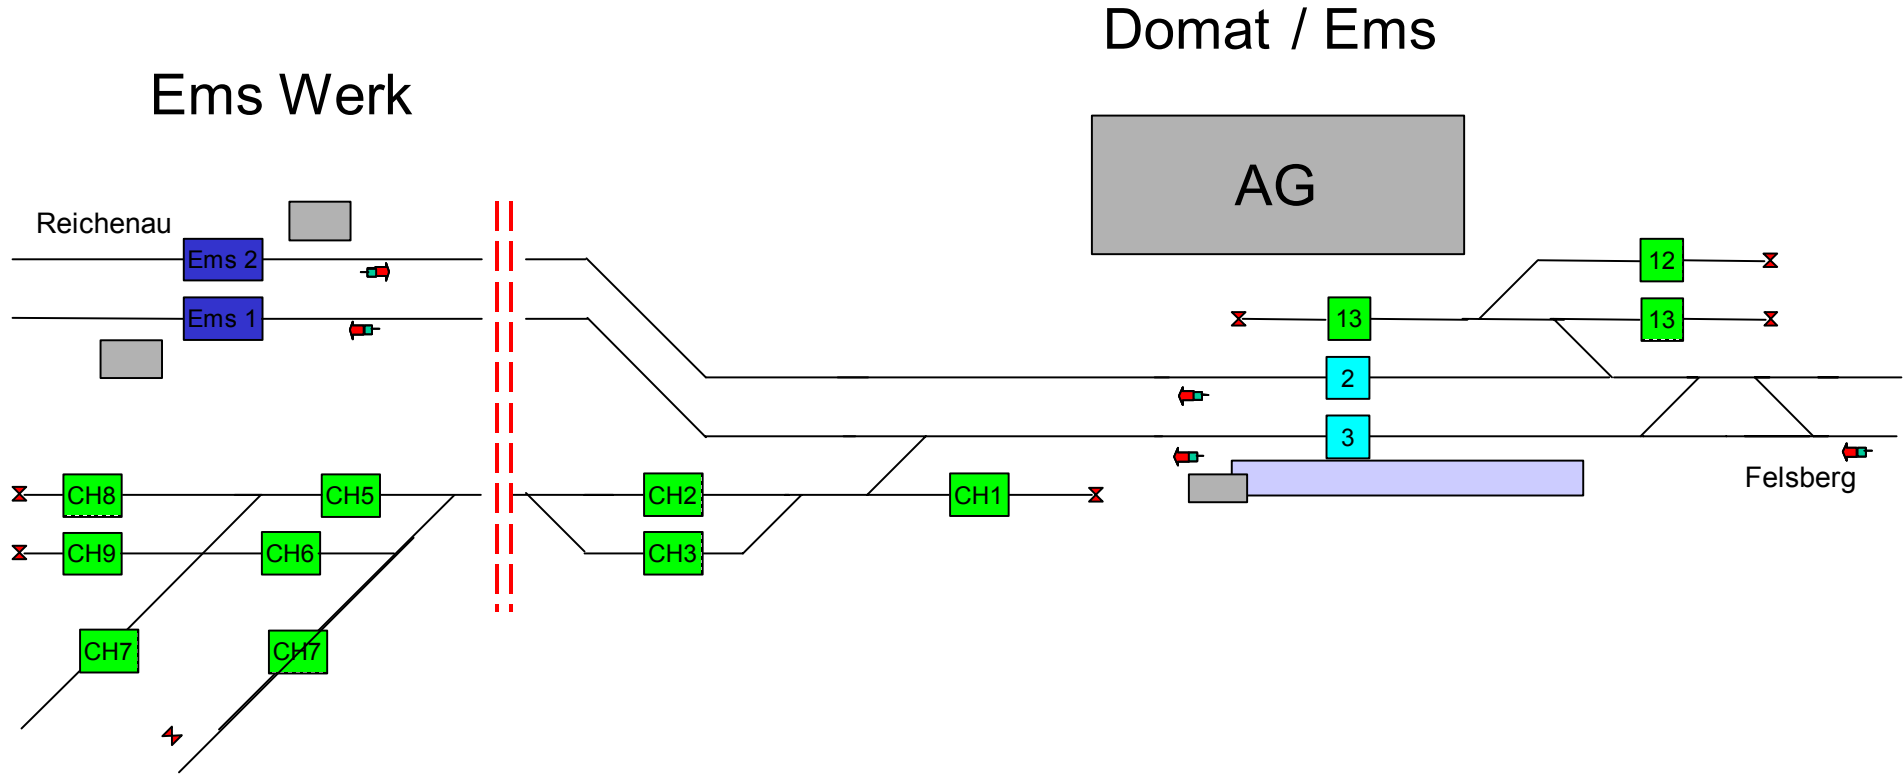

ACHTUNG
 Gleise 1-4 = Stammnetz Wechselstrom
 Gleise 5 + höher = BB = Gleichstrom

Samedan RhB (Simtrain.ch)

reduzierter Gleisplan nur für RhB-Simulationen
erstellt von Ernst Triet, www.bahnsimulation.ch

©Ernst Triet, 6482 Gurtellen

Bergün RhB (Simtrain.ch)

reduzierter Gleisplan nur für RhB-Simulationen
erstellt von Ernst Triet, www.bahnsimulation.ch

Filisur RhB (Simtrain.ch)

reduzierter Gleisplan nur für RhB-Simulationen
erstellt von Ernst Triet, www.bahnsimulation.ch

Filisur

©Ernst Triet, 6482 Gurtellen

Tiefencastel RhB (Simtrain.ch)

reduzierter Gleisplan nur für RhB-Simulationen
erstellt von Ernst Triet, www.bahnsimulation.ch

Reichenau RhB (Simtrain.ch)

reduzierter Gleisplan nur für RhB-Simulationen
erstellt von Ernst Triet, www.bahnsimulation.ch

	Ssignale
 —	Nebengleis
 —	Bahnhofgleis
AG	Pers.-Bahnhof Aufnahme-Gebäude

Domat / Ems RhB (Simtrain.ch)

reduzierter Gleisplan nur für RhB -Simulationen
 erstellt von Ernst Triet, www.bahnsimulation.ch

Felsberg RhB (Simtrain.ch)