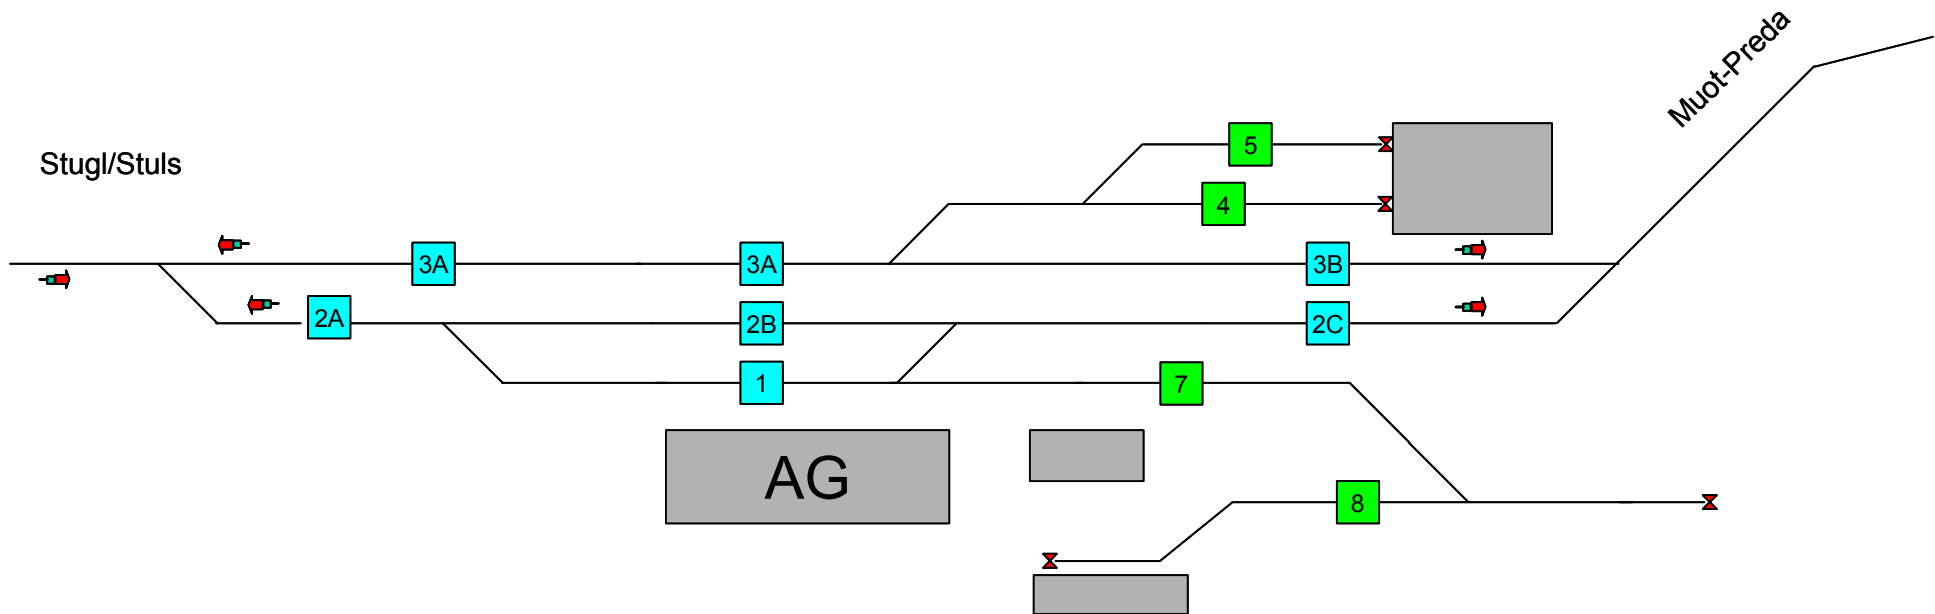

Pontresina RhB (Simtrain.ch)

reduzierter Gleisplan nur für RhB-Simulationen
erstellt von Ernst Triet, www.bahnsimulation.ch

Anmerkung: Gleis 1-2 = Wechselstrom für Stammnetz
Gleis 4-7 = Gleichstrom Bernina-Bahn
Gleis 3 umschaltbar für Zugsübergaben

©Ernst Triet, 6482 Gurtellen

St. Moritz RhB (Simtrain.ch)

reduzierter Gleisplan nur für RhB-Simulationen
erstellt von Ernst Triet, www.bahnsimulation.ch

	Signale
 —	Nebengleis
 —	Bahnhofgleis
AG	Pers.-Bahnhof Aufnahme-Gebäude

ACHTUNG
 Gleise 1-4 = Stammnetz Wechselstrom
 Gleise 5 + höher = BB = Gleichstrom

Samedan RhB (Simtrain.ch)

reduzierter Gleisplan nur für RhB-Simulationen
erstellt von Ernst Triet, www.bahnsimulation.ch

©Ernst Triet, 6482 Gurtellen

Bergün RhB (Simtrain.ch)

reduzierter Gleisplan nur für RhB-Simulationen
erstellt von Ernst Triet, www.bahnsimulation.ch

Filisur RhB (Simtrain.ch)

reduzierter Gleisplan nur für RhB-Simulationen
erstellt von Ernst Triet, www.bahnsimulation.ch