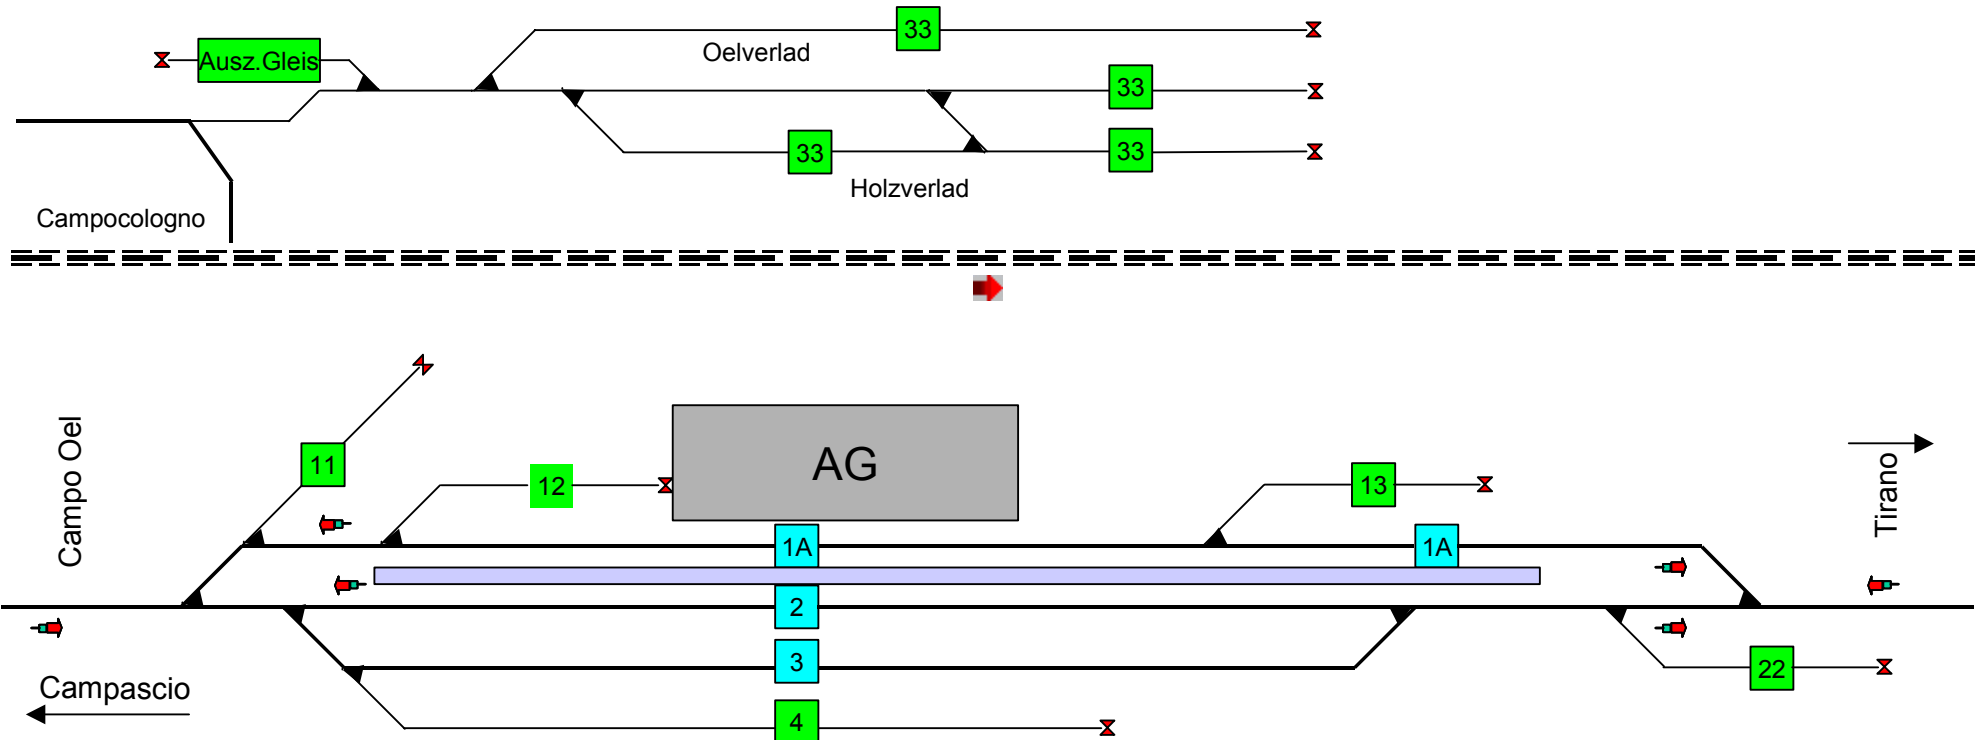

Bahnhof – Spurpläne zu AddOn's von Simtrain.ch

Nachstehend finden sie die Spurpläne zu den AddOn's

- **Bernina – Express**
- **Glacier – Express**
- **Heidi – Express**

Enthält Pläne von:

- | | | |
|----------------------------------|--------------------------------------|-----------------------------|
| 1. - Tirano | 6. - St. Moritz (wie bei BB) | 16. - Landquart PB |
| 2. - Campocologno | 7. - Samedan | 17. - Schiers |
| 3. - Poschiavo | 8. - Bergün | 18. - Küblis |
| 4. - Alp Grüm und Ospizio | 9. - Filisur | 19. - Klosters Platz |
| 5. - Pontresina | 10. - Tiefencastel | 20. - Davos Dorf |
| 6. - St. Moritz | 11. - Thusis | 21. - Davos Platz |
| | 12. - Reichenau | |
| | 13. - Domat / Ems | |
| | 14 - Felsberg | |
| | 15 - Chur Pers.Bahnhof | |

Beachten Sie, dass es sich nicht um Original-Gleispläne handelt, sondern um die zur Simulation passenden Gleisbilder.

Erstellt von Ernst Triet Homepage: www.Bahnsimulation.ch / E-Mail: ernst.triet@bahnsimulation.ch

Tirano RhB (Simtrain.ch)

reduzierter Gleisplan nur für RhB-Simulationen
erstellt von Ernst Triet, www.bahnsimulation.ch

Campocologno RhB (Simtrain.ch)

reduzierter Gleisplan nur für RhB-Simulationen
erstellt von Ernst Triet, www.bahnsimulation.ch

Poschiavo RhB (Simtrain.ch)

reduzierter Gleisplan nur für RhB-Simulationen
erstellt von Ernst Triet, www.bahnsimulation.ch

Bernina Alp Grüm RhB (Simtrain.ch) und Bernina Ospizio

reduzierter Gleisplan nur für RhB-Simulationen
erstellt von Ernst Triet, www.bahnsimulation.ch