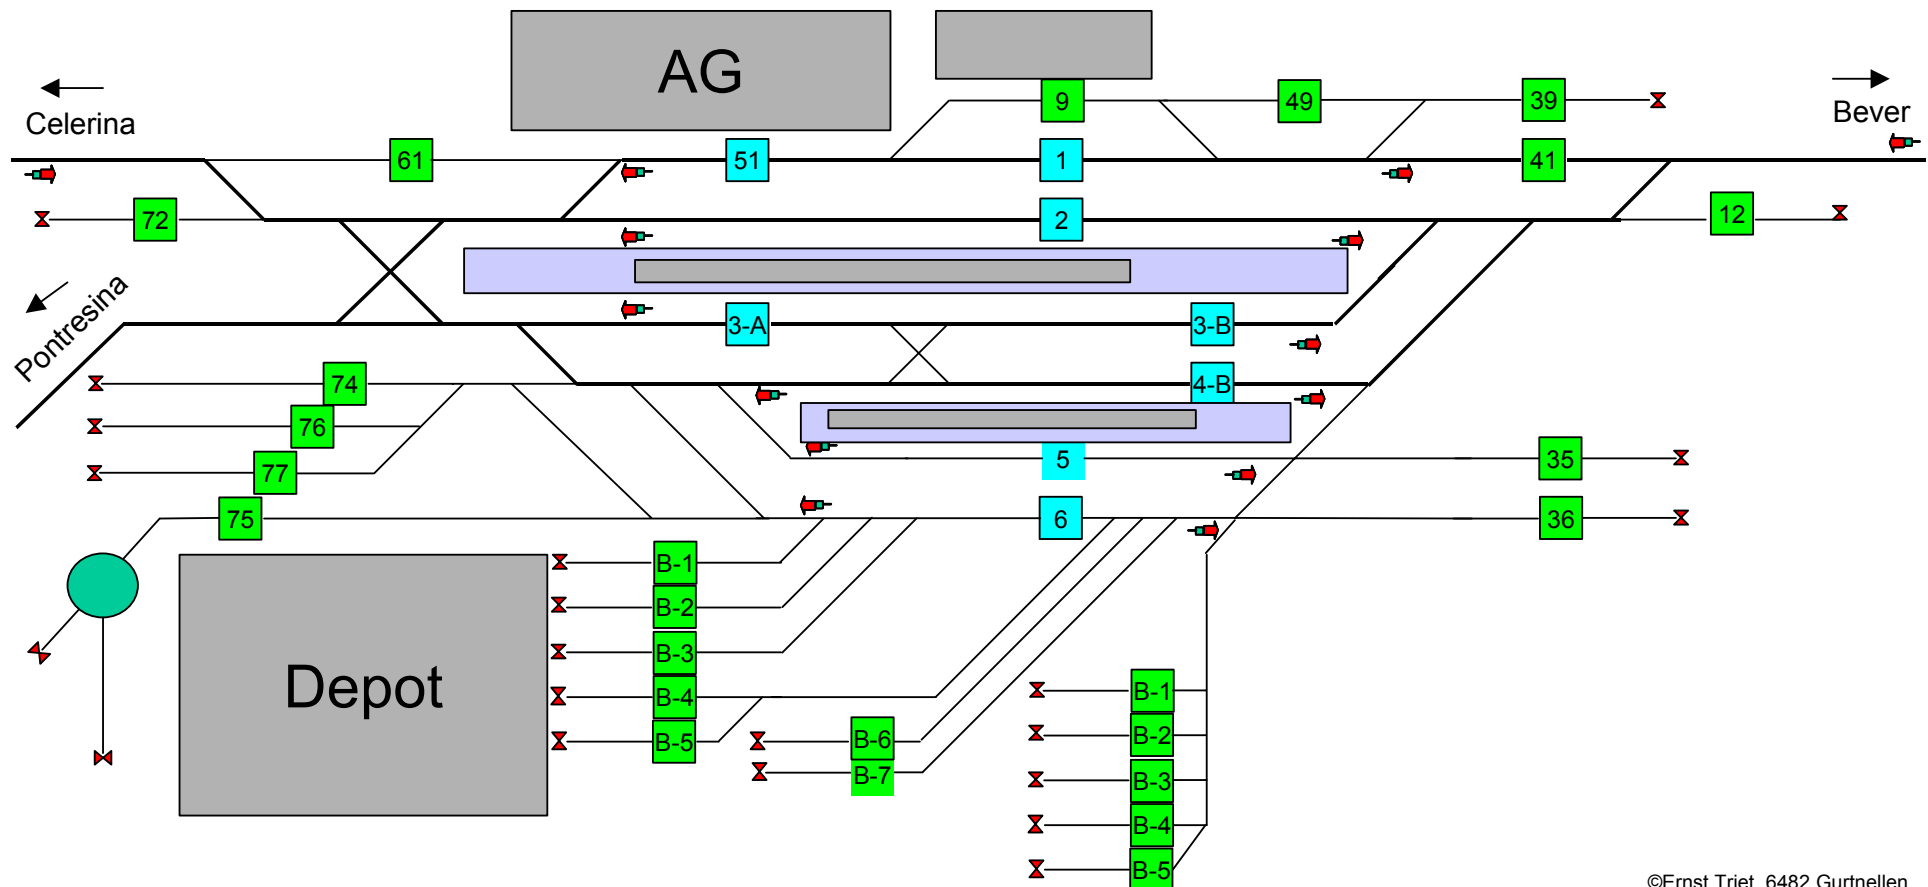

Pontresina RhB (Simtrain.ch)

reduzierter Gleisplan nur für RhB-Simulationen
erstellt von Ernst Triet, www.bahnsimulation.ch

Anmerkung: Gleis 1-2 = Wechselstrom für Stammnetz
Gleis 4-7 = Gleichstrom Bernina-Bahn
Gleis 3 umschaltbar für Zugsübergaben

©Ernst Triet, 6482 Gurtellen

St. Moritz RhB (Simtrain.ch)

reduzierter Gleisplan nur für RhB-Simulationen
erstellt von Ernst Triet, www.bahnsimulation.ch

	Signale
 —	Nebengleis
 —	Bahnhofgleis
AG	Pers.-Bahnhof Aufnahme-Gebäude

ACHTUNG
 Gleise 1-4 = Stammnetz Wechselstrom
 Gleise 5 + höher = BB = Gleichstrom

Samedan RhB (Simtrain.ch)

reduzierter Gleisplan nur für RhB-Simulationen
erstellt von Ernst Triet, www.bahnsimulation.ch

©Ernst Triet, 6482 Gurtellen

Bergün RhB (Simtrain.ch)

reduzierter Gleisplan nur für RhB-Simulationen
erstellt von Ernst Triet, www.bahnsimulation.ch

Filisur RhB (Simtrain.ch)

reduzierter Gleisplan nur für RhB-Simulationen
erstellt von Ernst Triet, www.bahnsimulation.ch