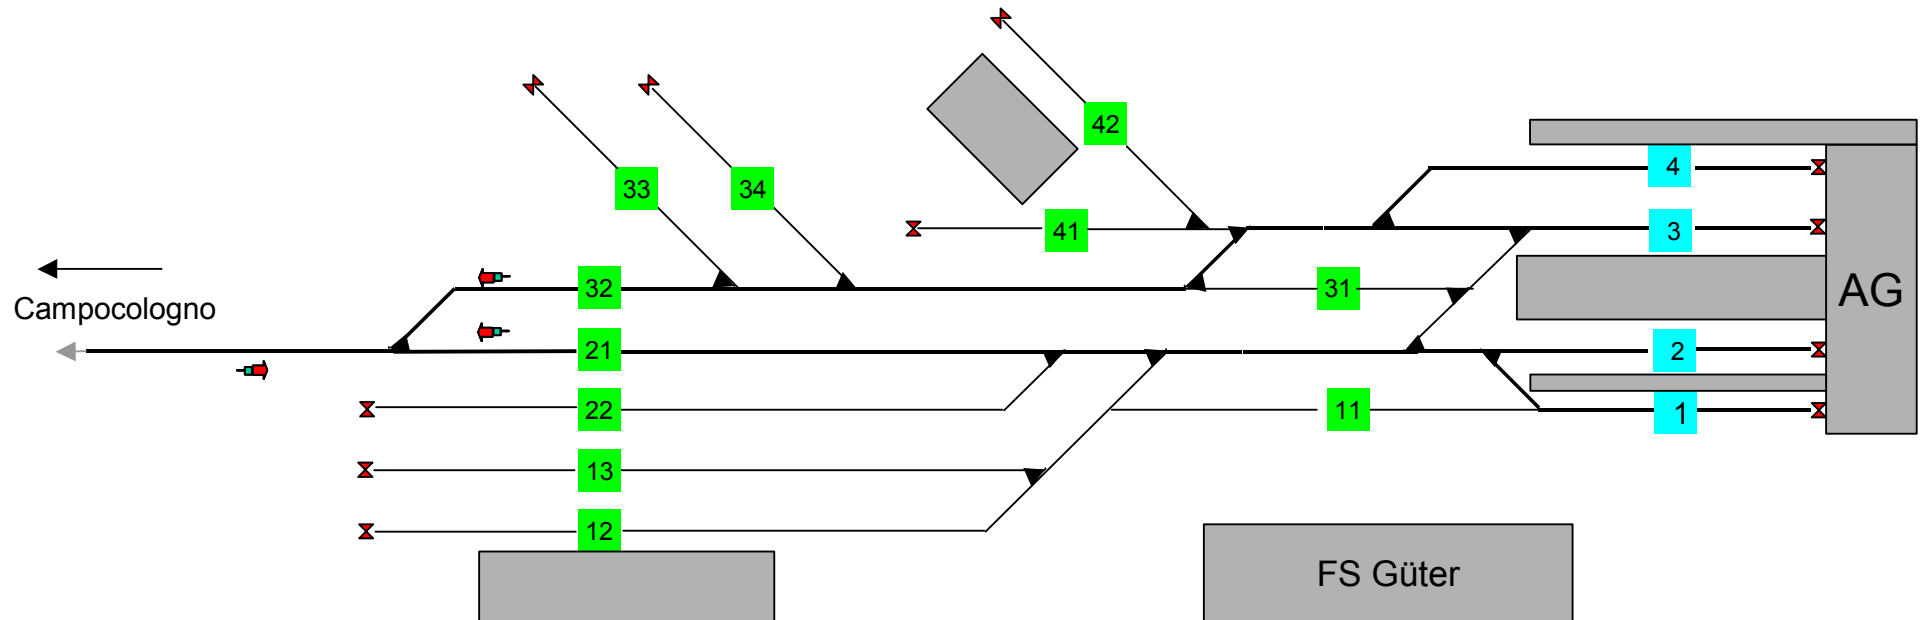

Bahnhof – Spurpläne zu AddOn's von Simtrain.ch

Nachstehend finden sie die Spurpläne zu den AddOn's

- **Bernina – Express**
- **Glacier – Express**
- **Heidi – Express**

Enthält Pläne von:

- | | | |
|----------------------------------|--------------------------------------|-----------------------------|
| 1. - Tirano | 6. - St. Moritz (wie bei BB) | 16. - Landquart PB |
| 2. - Campocologno | 7. - Samedan | 17. - Schiers |
| 3. - Poschiavo | 8. - Bergün | 18. - Küblis |
| 4. - Alp Grüm und Ospizio | 9. - Filisur | 19. - Klosters Platz |
| 5. - Pontresina | 10. - Tiefencastel | 20. - Davos Dorf |
| 6. - St. Moritz | 11. - Thusis | 21. - Davos Platz |
| | 12. - Reichenau | |
| | 13. - Domat / Ems | |
| | 14 - Felsberg | |
| | 15 - Chur Pers.Bahnhof | |

Beachten Sie, dass es sich nicht um Original-Gleispläne handelt, sondern um die zur Simulation passenden Gleisbilder.

Erstellt von Ernst Triet Homepage: www.Bahnsimulation.ch / E-Mail: ernst.triet@bahnsimulation.ch

Tirano RhB (Simtrain.ch)

reduzierter Gleisplan nur für RhB-Simulationen
erstellt von Ernst Triet, www.bahnsimulation.ch

Campocologno RhB (Simtrain.ch)

reduzierter Gleisplan nur für RhB-Simulationen
erstellt von Ernst Triet, www.bahnsimulation.ch