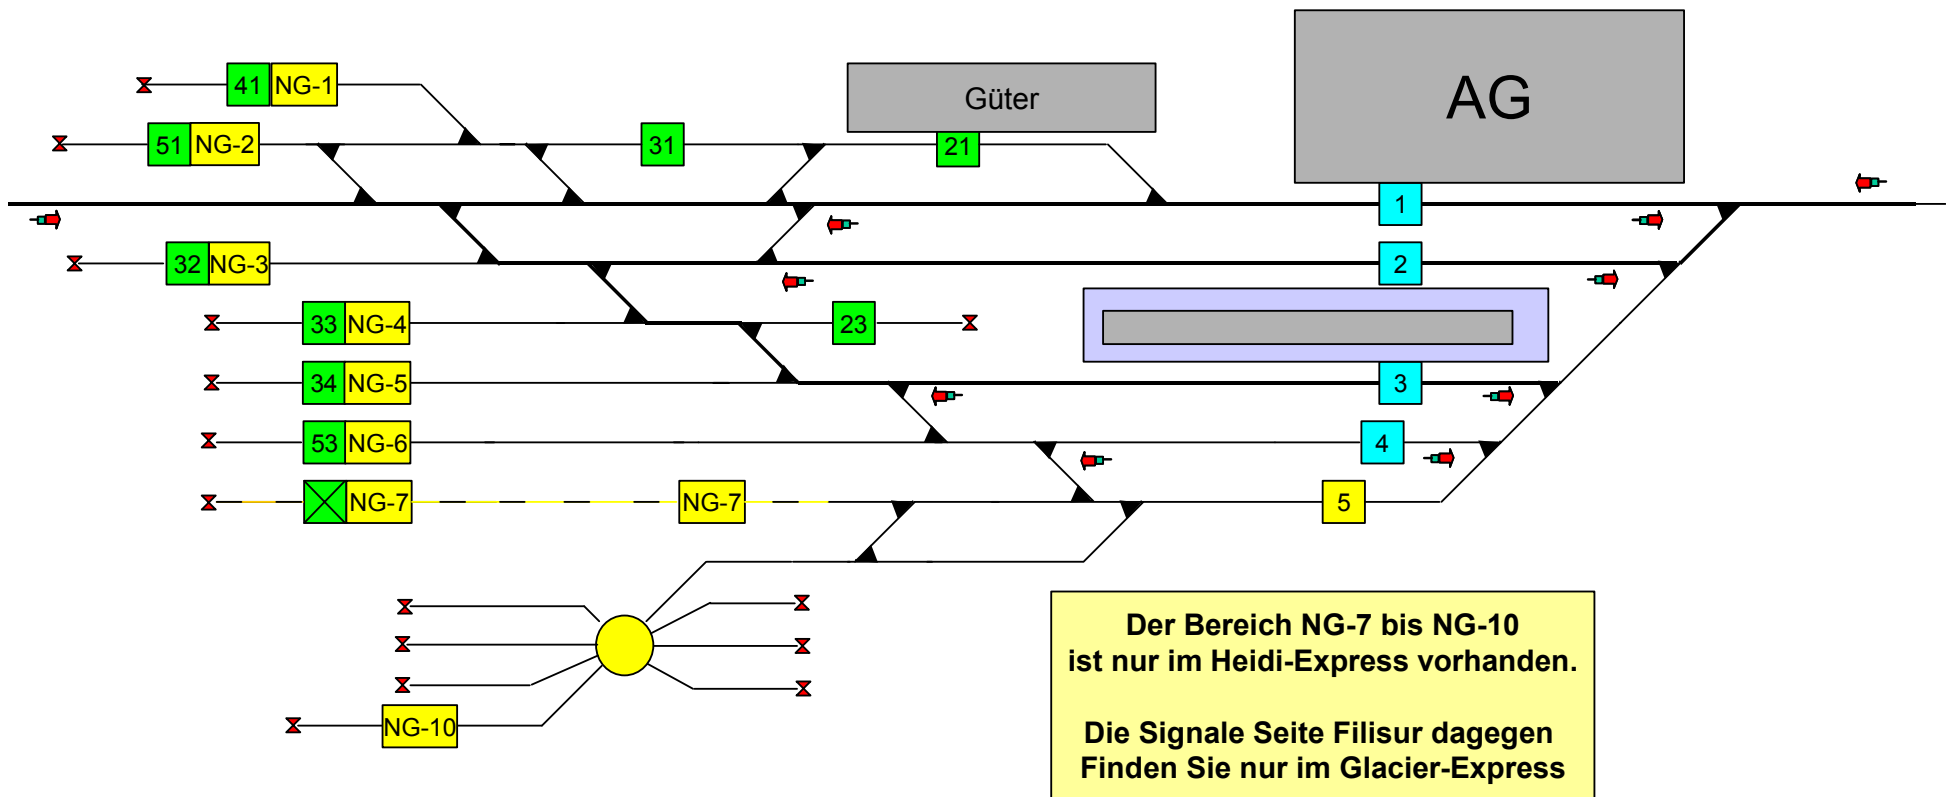

Die gelben Nummern sind im Simulator nicht enthalten und dienen nur der Kommunikation (keine Original-Nummern)

©Ernst Triet, 6482 Gurtellenen

Landquart RhB (Simtrain.ch)

reduzierter Gleisplan nur für RhB-Simulationen
erstellt von Ernst Triet, www.bahnsimulation.ch

	Signale
	Nebengleis
	Bahnhofgleis
AG	Pers.-Bahnhof Aufnahme-Gebäude

Im Heidi-Express haben die Nebengleise keine Nummern

©Ernst Triet, 6482 Gurtellen

Schiers RhB (Simtrain.ch)

reduzierter Gleisplan nur für RhB-Simulationen
erstellt von Ernst Triet, www.bahnsimulation.ch

Klosters Platz RhB (Simtrain.ch)

reduzierter Gleisplan nur für RhB-Simulationen
erstellt von Ernst Triet, www.bahnsimulation.ch

©Ernst Triet, 6482 Gurtneilen

Davos Dorf RhB (Simtrain.ch)

reduzierter Gleisplan nur für RhB-Simulationen
erstellt von Ernst Triet, www.bahnsimulation.ch

	Signale
	Nebengleis
	Bahnhofgleis
AG	Pers.-Bahnhof Aufnahme-Gebäude

Davos – Platz RhB (Simtrain.ch)

reduzierter Gleisplan nur für RhB-Simulationen
erstellt von Ernst Triet, www.bahnsimulation.ch

PELZLI & CO, 6482 GURTNELLEN / UR
MARTA & ERNST TRIET