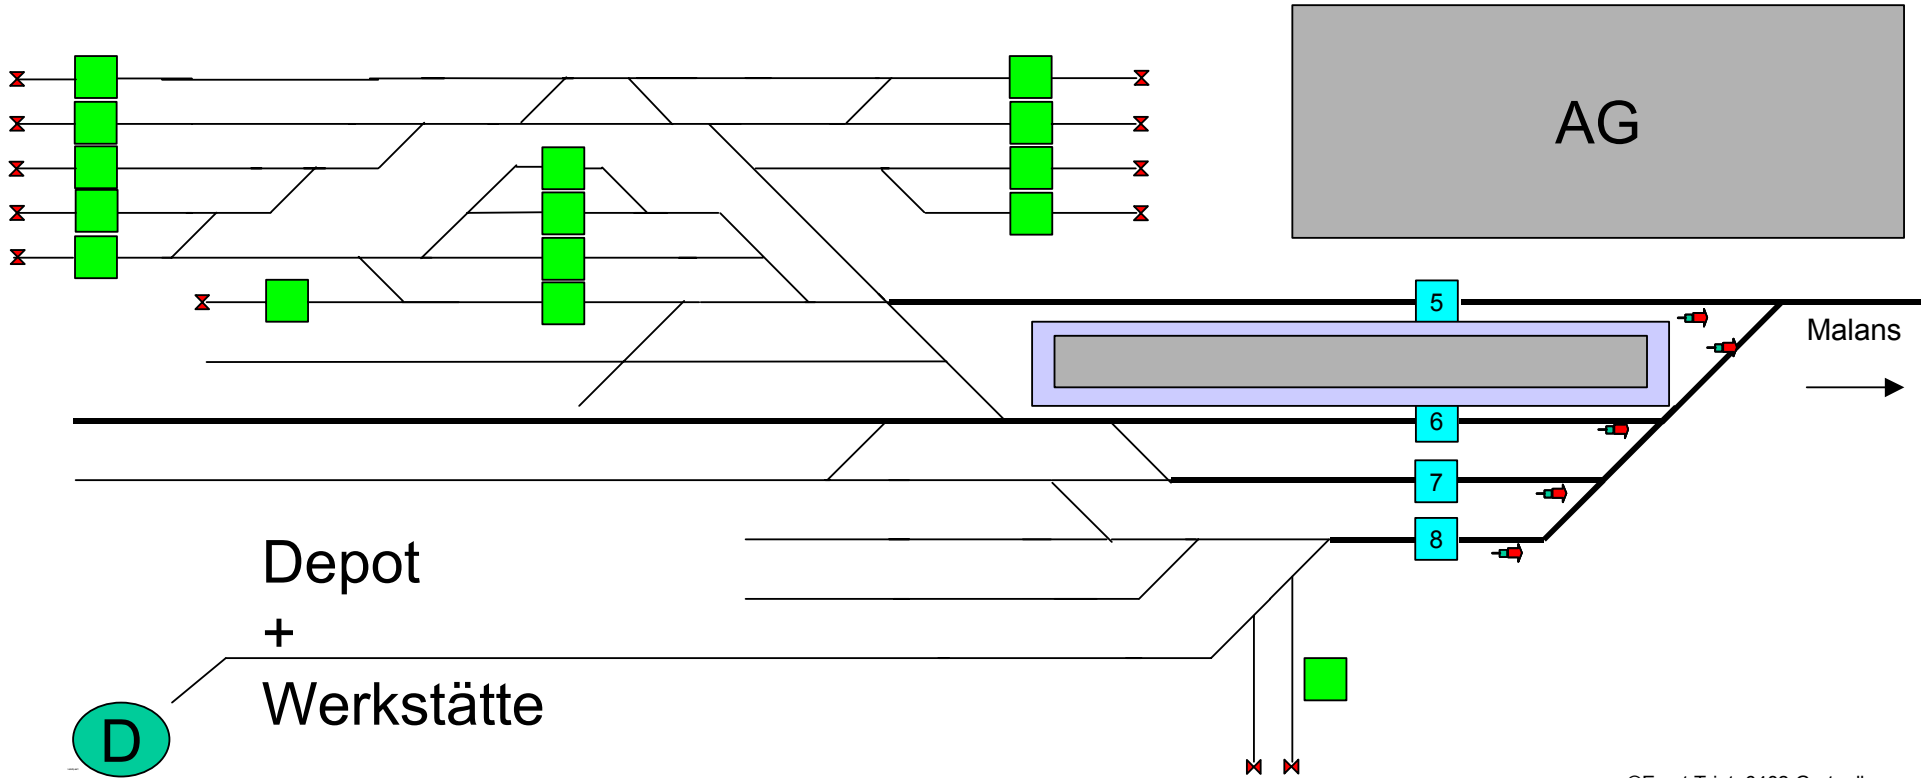

reduzierter Gleisplan nur für RhB -Simulationen
erstellt von Ernst Triet, www.bahnsimulation.ch

	Signal
	Nebenglei
	Bahnhofgle
AG	PersBahnho AufnahmGebäud

Chur Pers.Bahnhof (Simtrain.ch)

reduzierter Gleisplan nur für RhB-Simulationen
erstellt von Ernst Triet, www.bahnsimulation.ch

Die gelben Nummern sind im Simulator nicht enthalten und dienen nur der Kommunikation (keine Original-Nummern)

©Ernst Triet, 6482 Gurtellenen

Landquart RhB (Simtrain.ch)

reduzierter Gleisplan nur für RhB-Simulationen
erstellt von Ernst Triet, www.bahnsimulation.ch

	Signale
	Nebengleis
	Bahnhofgleis
AG	Pers.-Bahnhof Aufnahme-Gebäude

Im Heidi-Express haben die Nebengleise keine Nummern

©Ernst Triet, 6482 Gurtellen

Schiers RhB (Simtrain.ch)

reduzierter Gleisplan nur für RhB-Simulationen
erstellt von Ernst Triet, www.bahnsimulation.ch