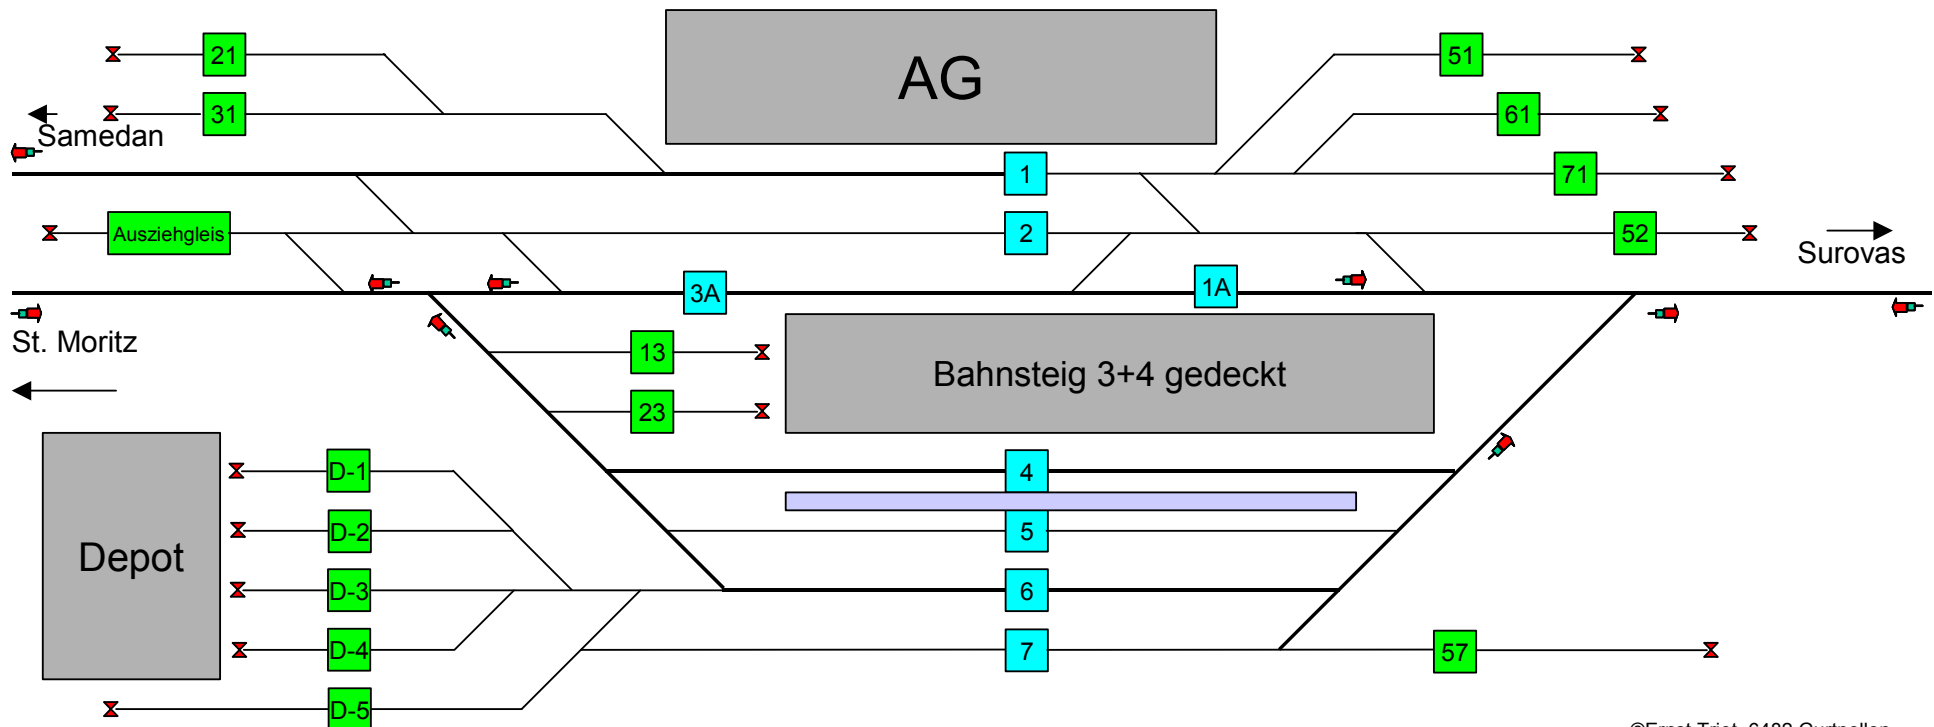

Tirano RhB (Simtrain.ch)

reduzierter Gleisplan nur für RhB-Simulationen
erstellt von Ernst Triet, www.bahnsimulation.ch

Campocologno RhB (Simtrain.ch)

reduzierter Gleisplan nur für RhB-Simulationen
erstellt von Ernst Triet, www.bahnsimulation.ch

Poschiavo RhB (Simtrain.ch)

reduzierter Gleisplan nur für RhB-Simulationen
erstellt von Ernst Triet, www.bahnsimulation.ch

Bernina Alp Grüm RhB (Simtrain.ch) und Bernina Ospizio

reduzierter Gleisplan nur für RhB-Simulationen
erstellt von Ernst Triet, www.bahnsimulation.ch

Pontresina RhB (Simtrain.ch)

reduzierter Gleisplan nur für RhB-Simulationen
erstellt von Ernst Triet, www.bahnsimulation.ch

Anmerkung: Gleis 1-2 = Wechselstrom für Stammnetz
Gleis 4-7 = Gleichstrom Bernina-Bahn
Gleis 3 umschaltbar für Zugsübergaben

©Ernst Triet, 6482 Gurtellen

St. Moritz RhB (Simtrain.ch)

reduzierter Gleisplan nur für RhB-Simulationen
erstellt von Ernst Triet, www.bahnsimulation.ch

	Signale
 —	Nebengleis
 —	Bahnhofgleis
AG	Pers.-Bahnhof Aufnahme-Gebäude