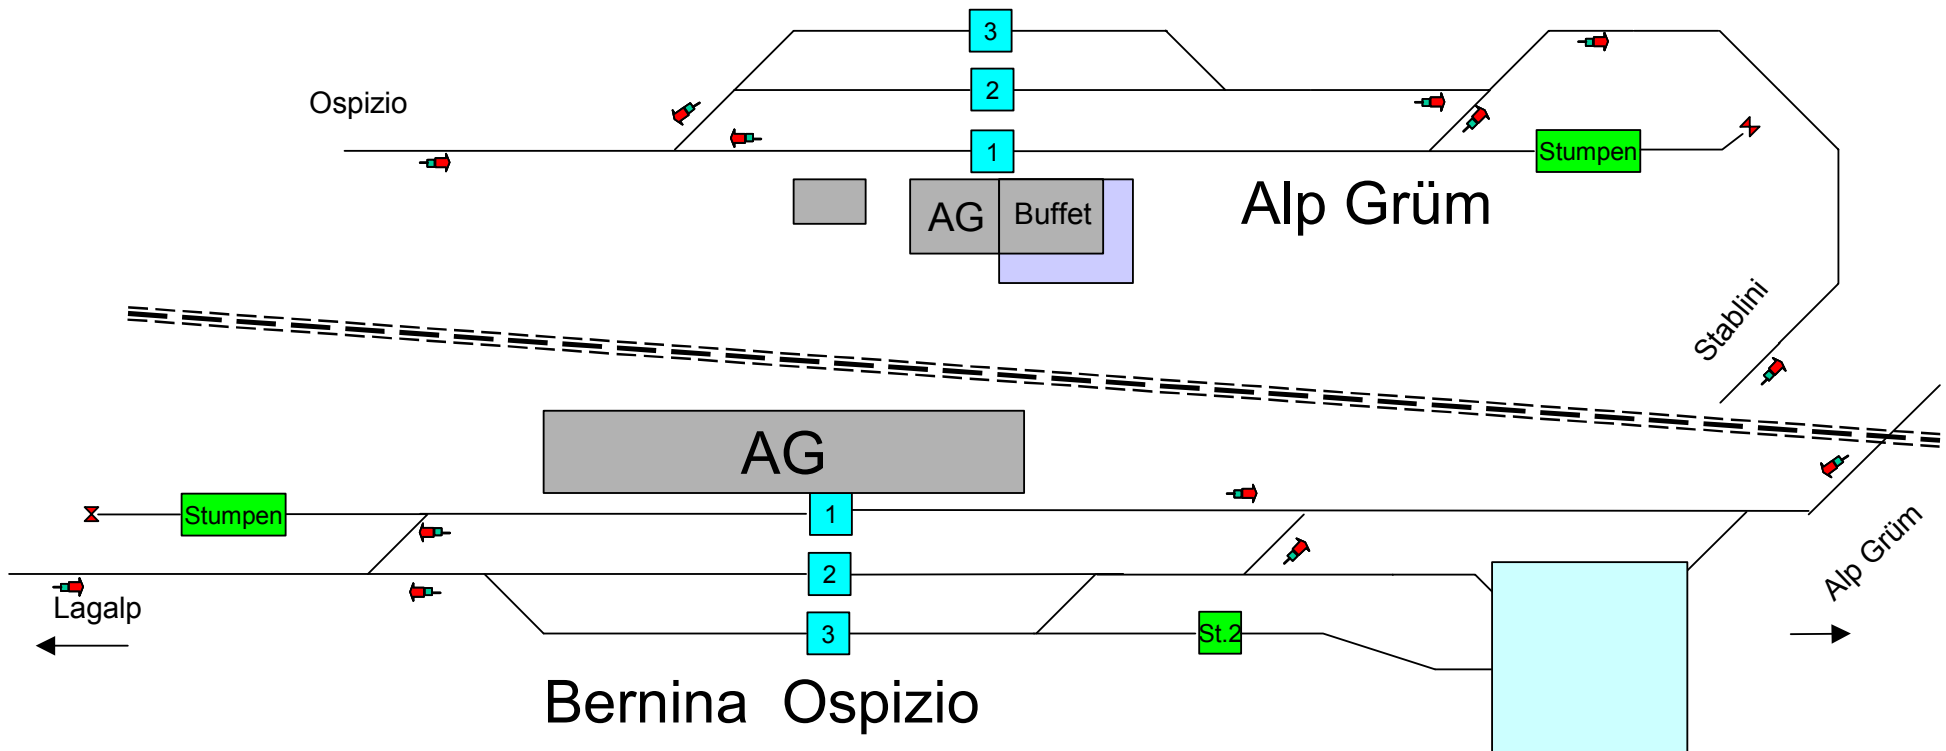

Bahnhof – Spurpläne zu AddOn's von Simtrain.ch

Nachstehend finden sie die Spurpläne zu den AddOn's

- **Bernina – Express**
- **Glacier – Express**
- **Heidi – Express**

Enthält Pläne von:

- | | | |
|----------------------------------|--------------------------------------|-----------------------------|
| 1. - Tirano | 6. - St. Moritz (wie bei BB) | 16. - Landquart PB |
| 2. - Campocologno | 7. - Samedan | 17. - Schiers |
| 3. - Poschiavo | 8. - Bergün | 18. - Küblis |
| 4. - Alp Grüm und Ospizio | 9. - Filisur | 19. - Klosters Platz |
| 5. - Pontresina | 10. - Tiefencastel | 20. - Davos Dorf |
| 6. - St. Moritz | 11. - Thusis | 21. - Davos Platz |
| | 12. - Reichenau | |
| | 13. - Domat / Ems | |
| | 14 - Felsberg | |
| | 15 - Chur Pers.Bahnhof | |

Tirano RhB (Simtrain.ch)

reduzierter Gleisplan nur für RhB-Simulationen
erstellt von Ernst Triet, www.bahnsimulation.ch

Campocologno RhB (Simtrain.ch)

reduzierter Gleisplan nur für RhB-Simulationen
erstellt von Ernst Triet, www.bahnsimulation.ch

Poschiavo RhB (Simtrain.ch)

reduzierter Gleisplan nur für RhB-Simulationen
erstellt von Ernst Triet, www.bahnsimulation.ch

Bernina Alp Grüm RhB (Simtrain.ch) und Bernina Ospizio

reduzierter Gleisplan nur für RhB-Simulationen
erstellt von Ernst Triet, www.bahnsimulation.ch

Pontresina RhB (Simtrain.ch)

reduzierter Gleisplan nur für RhB-Simulationen
erstellt von Ernst Triet, www.bahnsimulation.ch

Anmerkung: Gleis 1-2 = Wechselstrom für Stammnetz
Gleis 4-7 = Gleichstrom Bernina-Bahn
Gleis 3 umschaltbar für Zugsübergaben