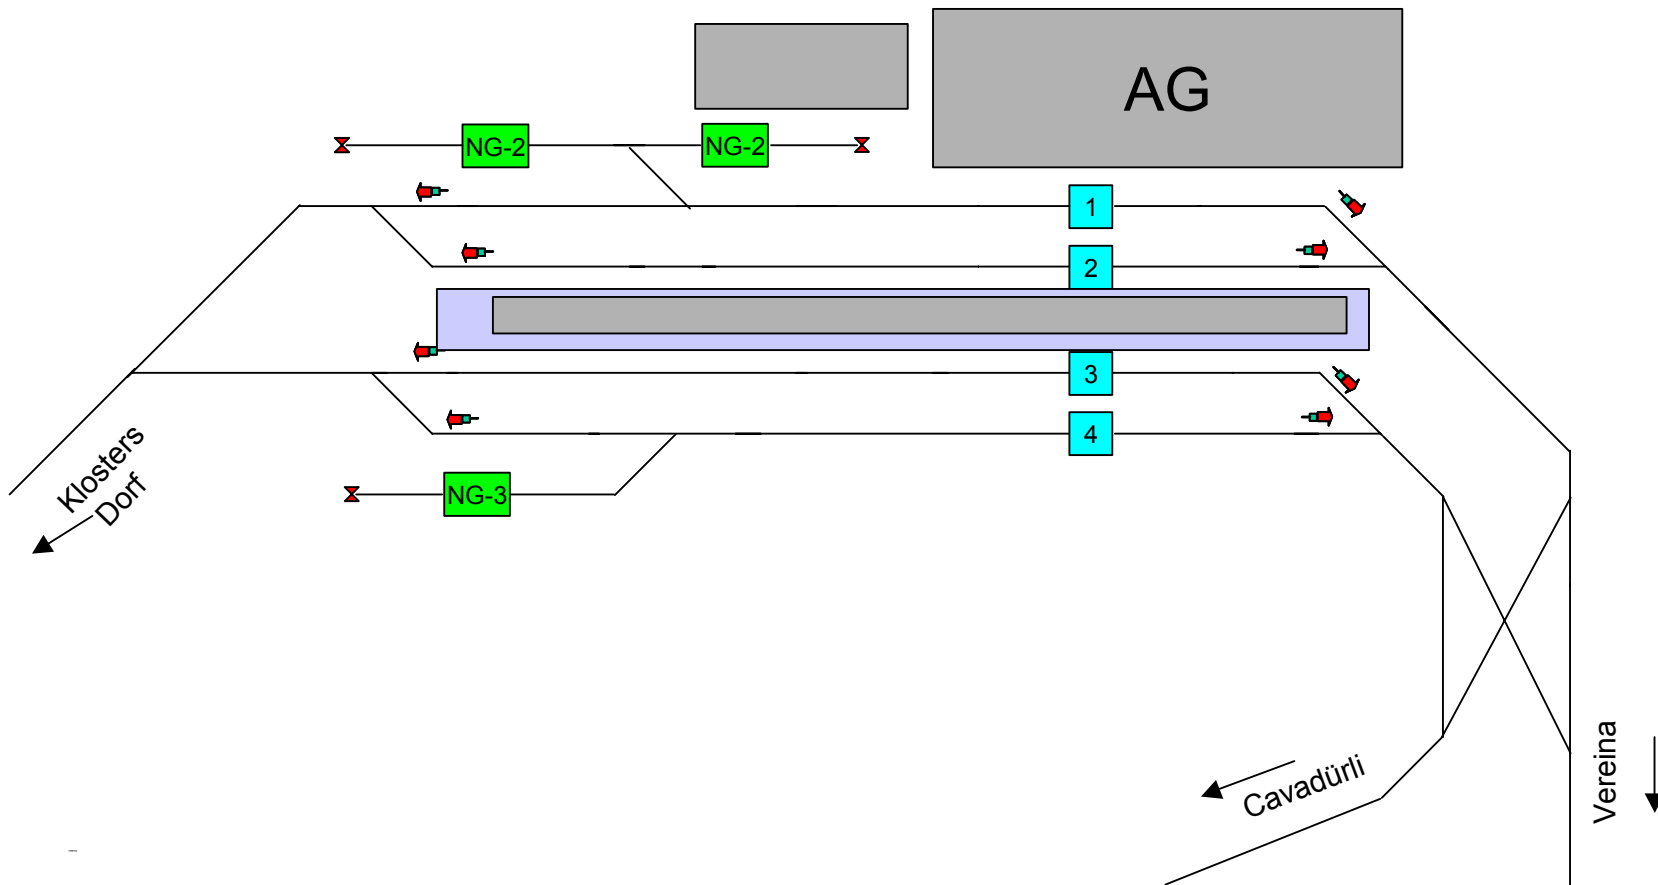

Die gelben Nummern sind im Simulator nicht enthalten und dienen nur der Kommunikation (keine Original-Nummern)

©Ernst Triet, 6482 Gurtellenen

Landquart RhB (Simtrain.ch)

reduzierter Gleisplan nur für RhB-Simulationen
erstellt von Ernst Triet, www.bahnsimulation.ch

	Signale
	Nebengleis
	Bahnhofgleis
AG	Pers.-Bahnhof Aufnahme-Gebäude

Im Heidi-Express haben die Nebengleise keine Nummern

©Ernst Triet, 6482 Gurtellen

Schiers RhB (Simtrain.ch)

reduzierter Gleisplan nur für RhB-Simulationen
erstellt von Ernst Triet, www.bahnsimulation.ch

Klosters Platz RhB (Simtrain.ch)

reduzierter Gleisplan nur für RhB-Simulationen
erstellt von Ernst Triet, www.bahnsimulation.ch

©Ernst Triet, 6482 Gurtneilen

Davos Dorf RhB (Simtrain.ch)

reduzierter Gleisplan nur für RhB-Simulationen
erstellt von Ernst Triet, www.bahnsimulation.ch

	Signale
	Nebengleis
	Bahnhofgleis
AG	Pers.-Bahnhof Aufnahme-Gebäude

Davos – Platz RhB (Simtrain.ch)

reduzierter Gleisplan nur für RhB-Simulationen
erstellt von Ernst Triet, www.bahnsimulation.ch

PELZLI & CO, 6482 GURTNELLEN / UR
MARTA & ERNST TRIET