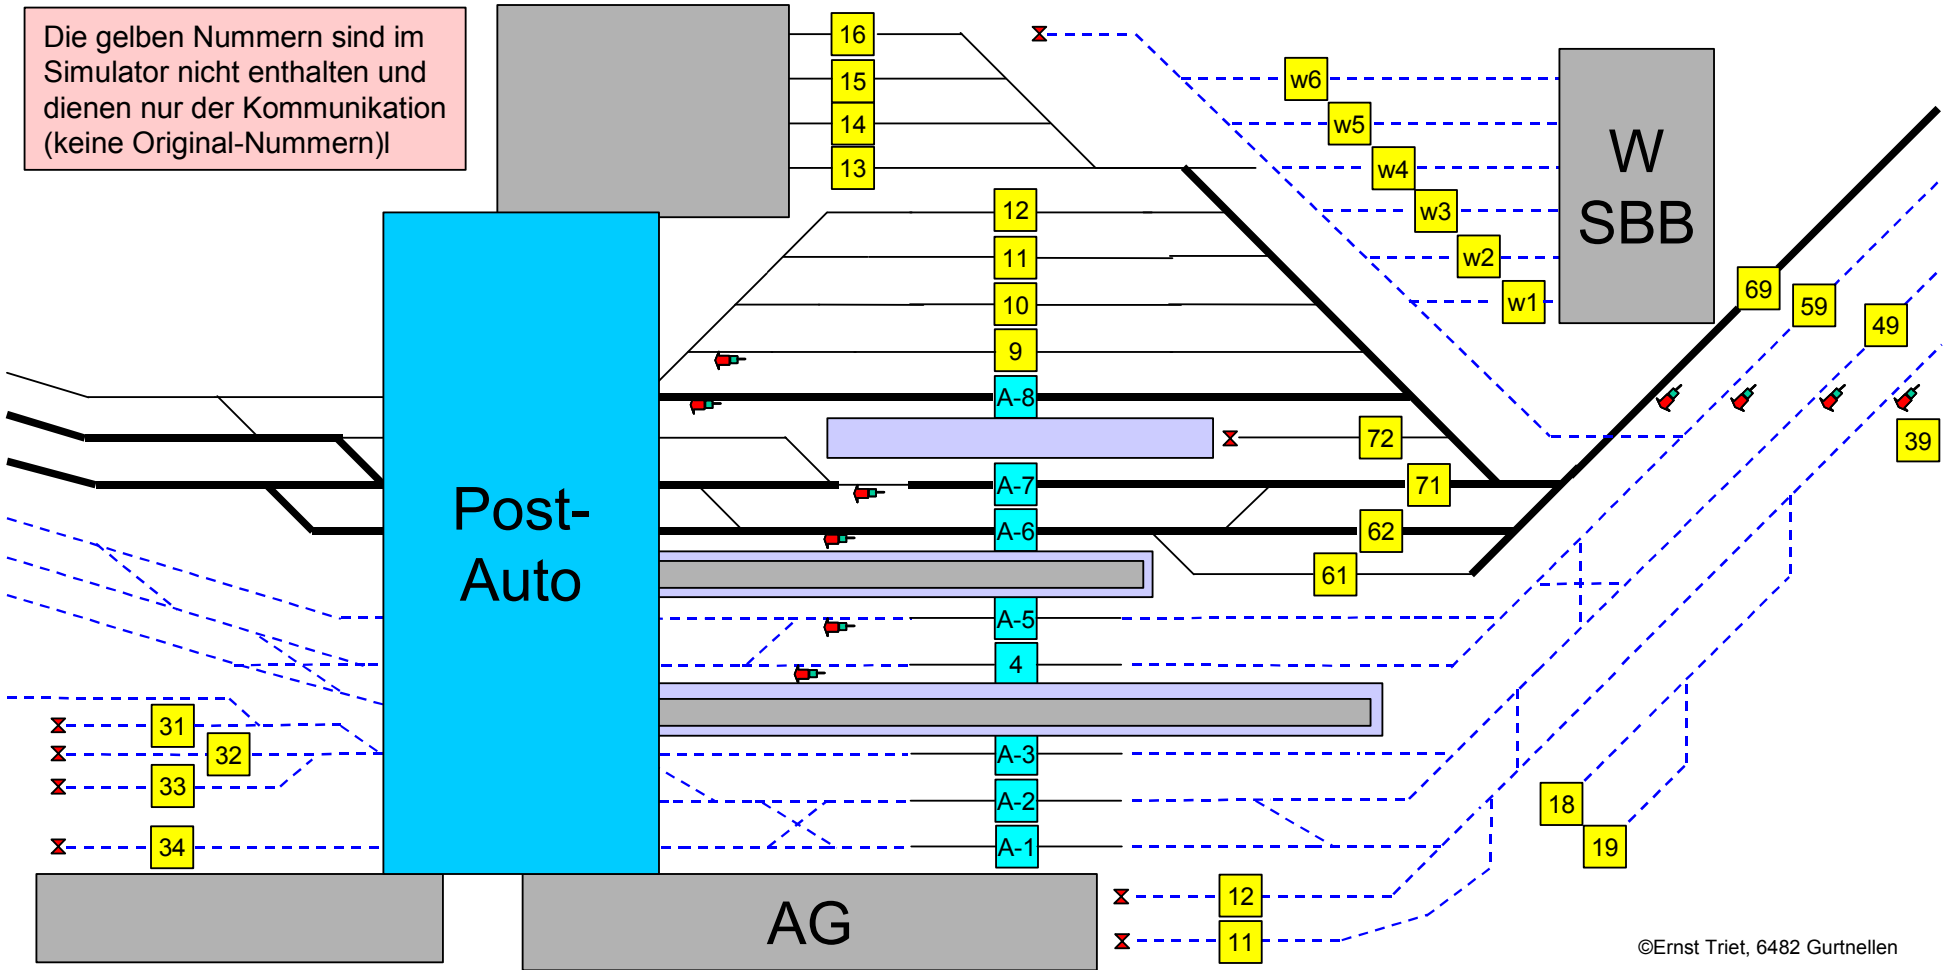

Filisur

©Ernst Triet, 6482 Gurtellen

Tiefencastel RhB (Simtrain.ch)

reduzierter Gleisplan nur für RhB-Simulationen
erstellt von Ernst Triet, www.bahnsimulation.ch

Reichenau RhB (Simtrain.ch)

reduzierter Gleisplan nur für RhB-Simulationen
erstellt von Ernst Triet, www.bahnsimulation.ch

	Ssignale
 —	Nebengleis
 —	Bahnhofgleis
AG	Pers.-Bahnhof Aufnahme-Gebäude

Domat / Ems RhB (Simtrain.ch)

reduzierter Gleisplan nur für RhB -Simulationen
 erstellt von Ernst Triet, www.bahnsimulation.ch

Felsberg RhB (Simtrain.ch)

reduzierter Gleisplan nur für RhB -Simulationen
erstellt von Ernst Triet, www.bahnsimulation.ch

	Signal
	Nebenglei
	Bahnhofgle
AG	PersBahnho AufnahmGebäud

Chur Pers.Bahnhof (Simtrain.ch)

reduzierter Gleisplan nur für RhB-Simulationen
erstellt von Ernst Triet, www.bahnsimulation.ch

Die gelben Nummern sind im Simulator nicht enthalten und dienen nur der Kommunikation (keine Original-Nummern)

©Ernst Triet, 6482 Gurtellenen

Landquart RhB (Simtrain.ch)

reduzierter Gleisplan nur für RhB-Simulationen
erstellt von Ernst Triet, www.bahnsimulation.ch