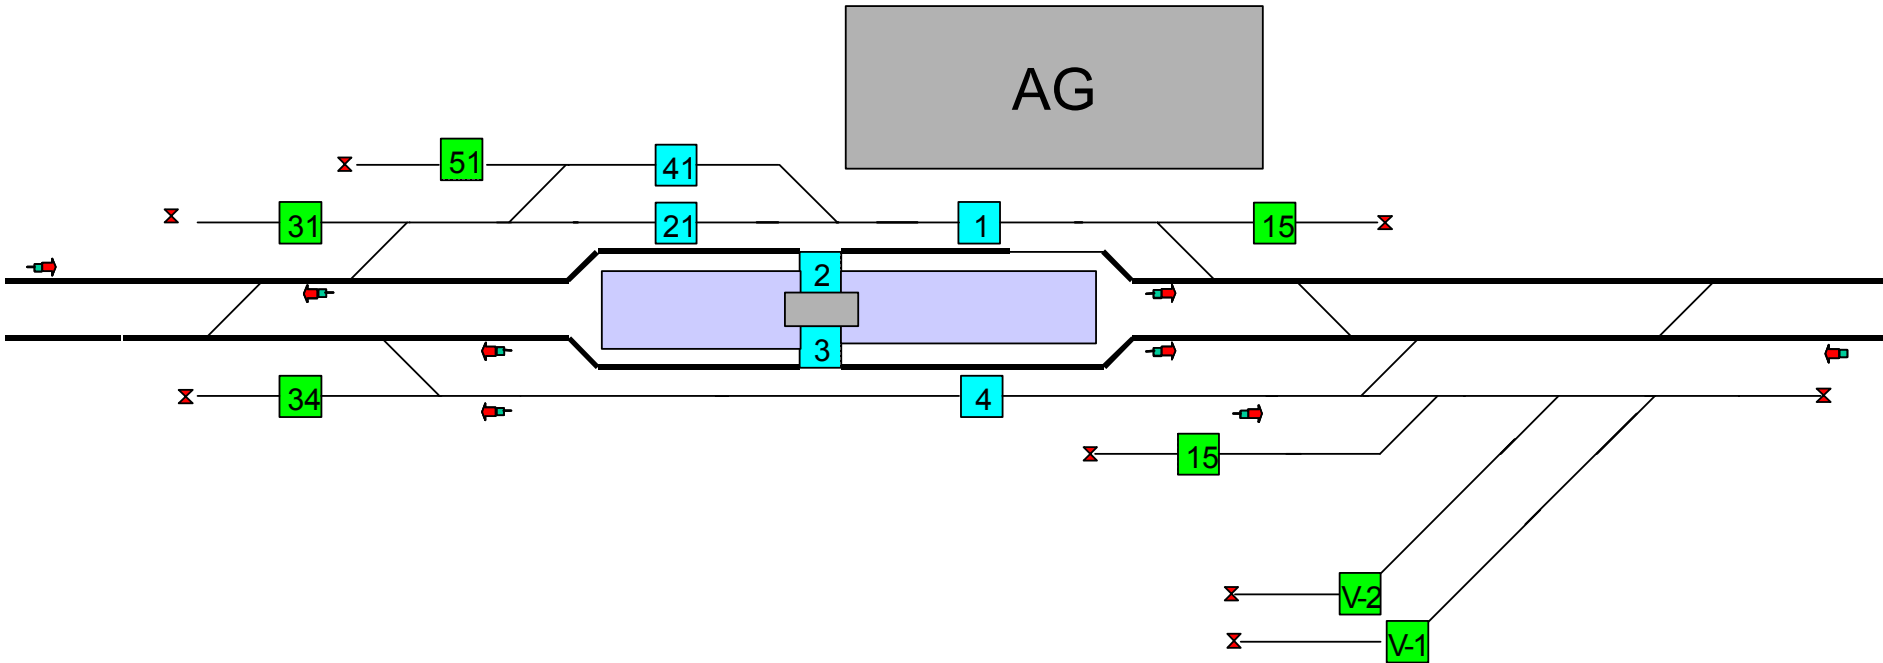

Filisur

©Ernst Triet, 6482 Gurtellen

Tiefencastel RhB (Simtrain.ch)

reduzierter Gleisplan nur für RhB-Simulationen
erstellt von Ernst Triet, www.bahnsimulation.ch

Reichenau RhB (Simtrain.ch)

reduzierter Gleisplan nur für RhB-Simulationen
erstellt von Ernst Triet, www.bahnsimulation.ch

	Ssignale
 —	Nebengleis
 —	Bahnhofgleis
AG	Pers.-Bahnhof Aufnahme-Gebäude

Domat / Ems RhB (Simtrain.ch)

reduzierter Gleisplan nur für RhB -Simulationen
 erstellt von Ernst Triet, www.bahnsimulation.ch

Felsberg RhB (Simtrain.ch)

reduzierter Gleisplan nur für RhB -Simulationen
erstellt von Ernst Triet, www.bahnsimulation.ch

	Signal
	Nebenglei
	Bahnhofgle
AG	PersBahnho AufnahmGebäud

Chur Pers.Bahnhof (Simtrain.ch)

reduzierter Gleisplan nur für RhB-Simulationen
erstellt von Ernst Triet, www.bahnsimulation.ch

Die gelben Nummern sind im Simulator nicht enthalten und dienen nur der Kommunikation (keine Original-Nummern)

©Ernst Triet, 6482 Gurtellenen

Landquart RhB (Simtrain.ch)

reduzierter Gleisplan nur für RhB-Simulationen
erstellt von Ernst Triet, www.bahnsimulation.ch