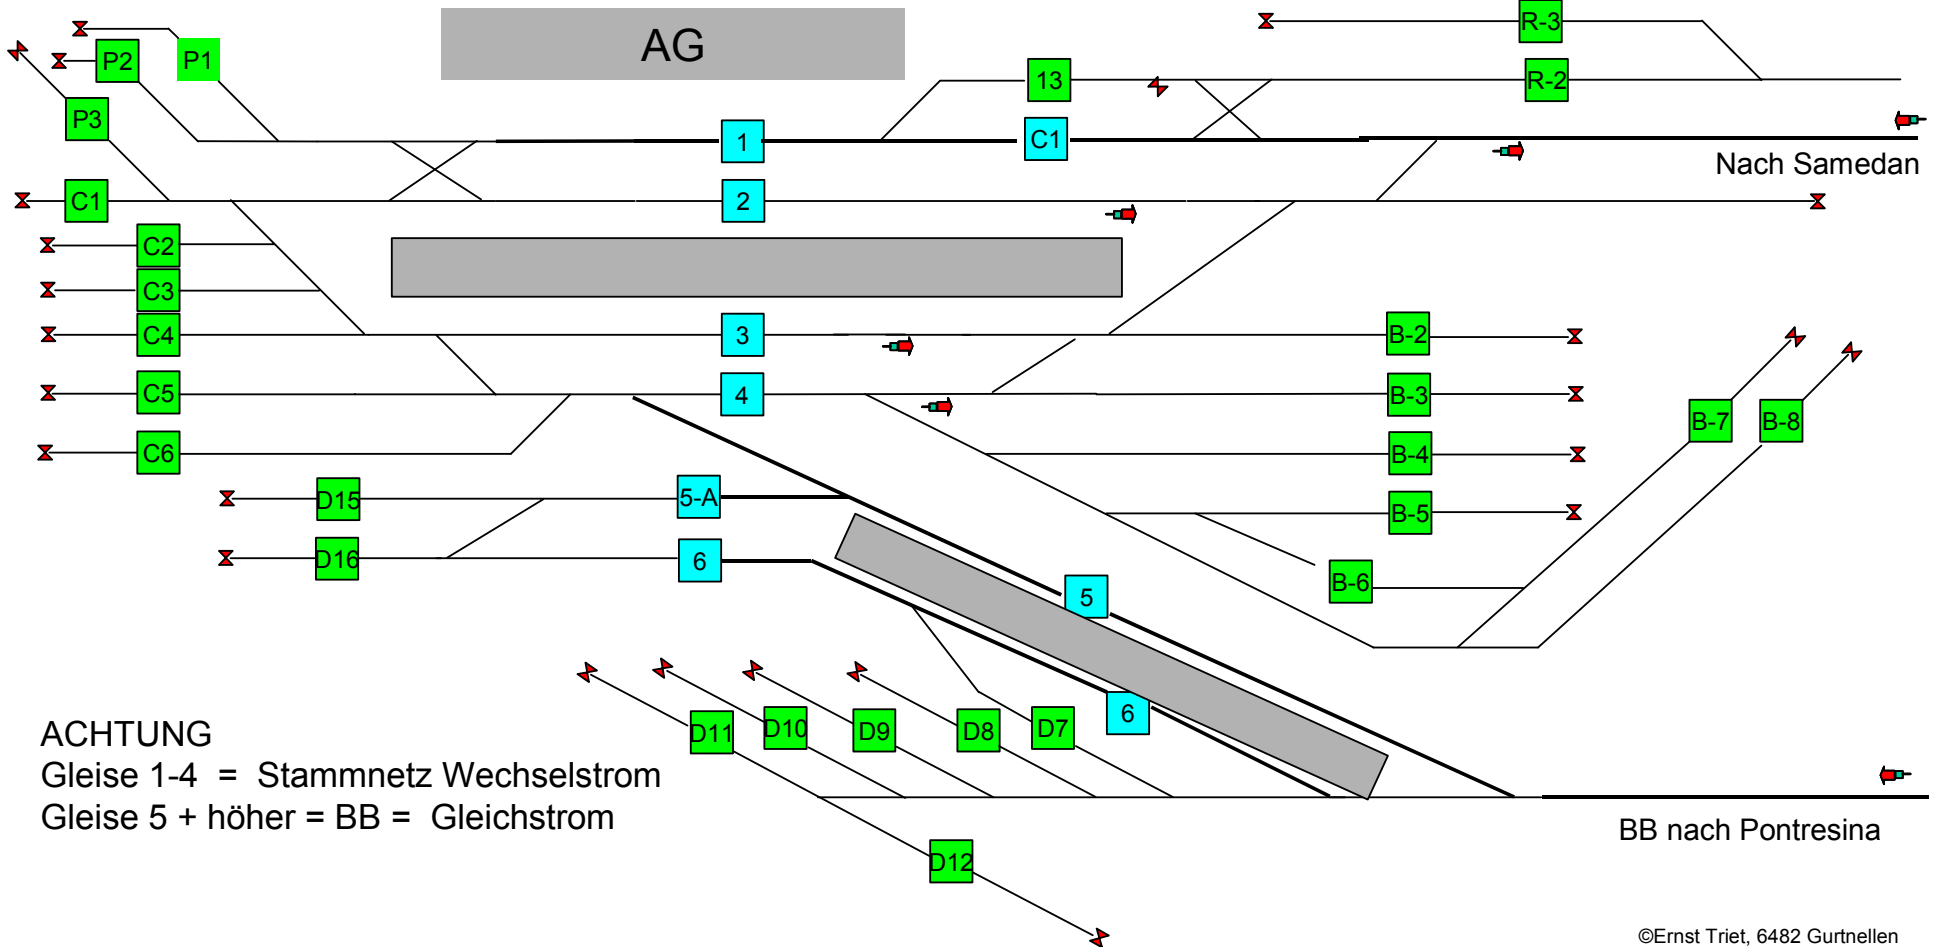

Poschiavo RhB (Simtrain.ch)

reduzierter Gleisplan nur für RhB-Simulationen
erstellt von Ernst Triet, www.bahnsimulation.ch

Bernina Alp Grüm RhB (Simtrain.ch) und Bernina Ospizio

reduzierter Gleisplan nur für RhB-Simulationen
erstellt von Ernst Triet, www.bahnsimulation.ch

Pontresina RhB (Simtrain.ch)

reduzierter Gleisplan nur für RhB-Simulationen
erstellt von Ernst Triet, www.bahnsimulation.ch

Anmerkung: Gleis 1-2 = Wechselstrom für Stammnetz
Gleis 4-7 = Gleichstrom Bernina-Bahn
Gleis 3 umschaltbar für Zugsübergaben

©Ernst Triet, 6482 Gurtellen

St. Moritz RhB (Simtrain.ch)

reduzierter Gleisplan nur für RhB-Simulationen
erstellt von Ernst Triet, www.bahnsimulation.ch

	Signale
 —	Nebengleis
 —	Bahnhofgleis
AG	Pers.-Bahnhof Aufnahme-Gebäude

ACHTUNG
 Gleise 1-4 = Stammnetz Wechselstrom
 Gleise 5 + höher = BB = Gleichstrom

Samedan RhB (Simtrain.ch)

reduzierter Gleisplan nur für RhB-Simulationen
erstellt von Ernst Triet, www.bahnsimulation.ch