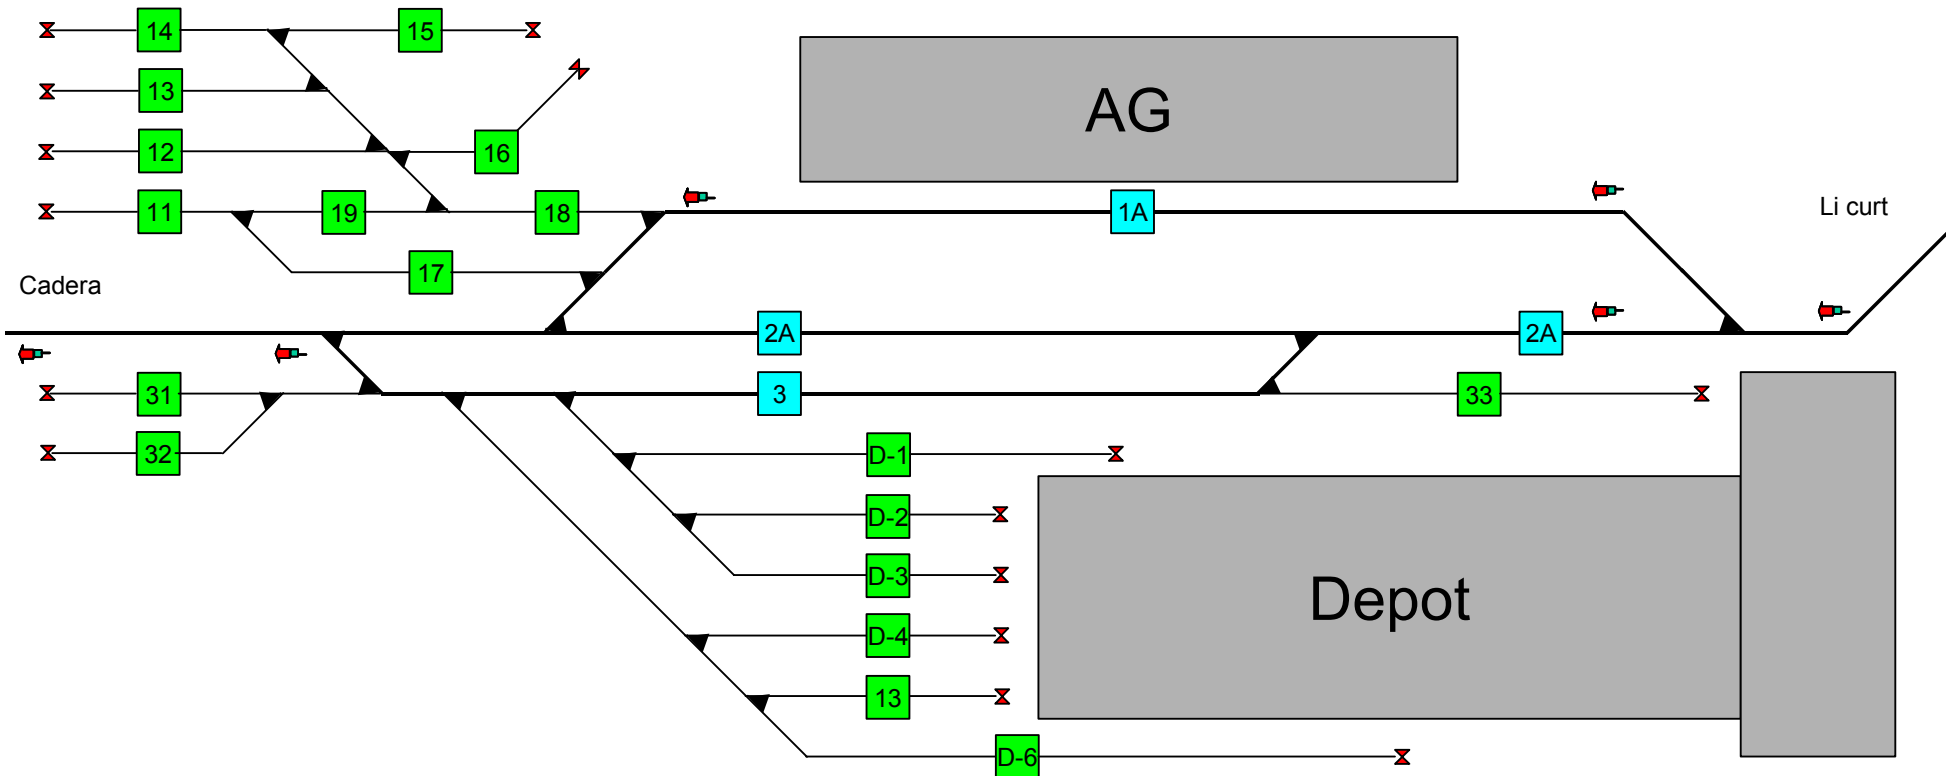

Bahnhof – Spurpläne zu AddOn's von Simtrain.ch

Nachstehend finden sie die Spurpläne zu den AddOn's

- **Bernina – Express**
- **Glacier – Express**
- **Heidi – Express**

Enthält Pläne von:

- | | | |
|----------------------------------|--------------------------------------|-----------------------------|
| 1. - Tirano | 6. - St. Moritz (wie bei BB) | 16. - Landquart PB |
| 2. - Campocologno | 7. - Samedan | 17. - Schiers |
| 3. - Poschiavo | 8. - Bergün | 18. - Küblis |
| 4. - Alp Grüm und Ospizio | 9. - Filisur | 19. - Klosters Platz |
| 5. - Pontresina | 10. - Tiefencastel | 20. - Davos Dorf |
| 6. - St. Moritz | 11. - Thusis | 21. - Davos Platz |
| | 12. - Reichenau | |
| | 13. - Domat / Ems | |
| | 14 - Felsberg | |
| | 15 - Chur Pers.Bahnhof | |

Tirano RhB (Simtrain.ch)

reduzierter Gleisplan nur für RhB-Simulationen
erstellt von Ernst Triet, www.bahnsimulation.ch

Campocologno RhB (Simtrain.ch)

reduzierter Gleisplan nur für RhB-Simulationen
erstellt von Ernst Triet, www.bahnsimulation.ch

Poschiavo RhB (Simtrain.ch)

reduzierter Gleisplan nur für RhB-Simulationen
erstellt von Ernst Triet, www.bahnsimulation.ch

Bernina Alp Grüm RhB (Simtrain.ch) und Bernina Ospizio

reduzierter Gleisplan nur für RhB-Simulationen
erstellt von Ernst Triet, www.bahnsimulation.ch

Pontresina RhB (Simtrain.ch)

reduzierter Gleisplan nur für RhB-Simulationen
erstellt von Ernst Triet, www.bahnsimulation.ch

Anmerkung: Gleis 1-2 = Wechselstrom für Stammnetz
Gleis 4-7 = Gleichstrom Bernina-Bahn
Gleis 3 umschaltbar für Zugsübergaben