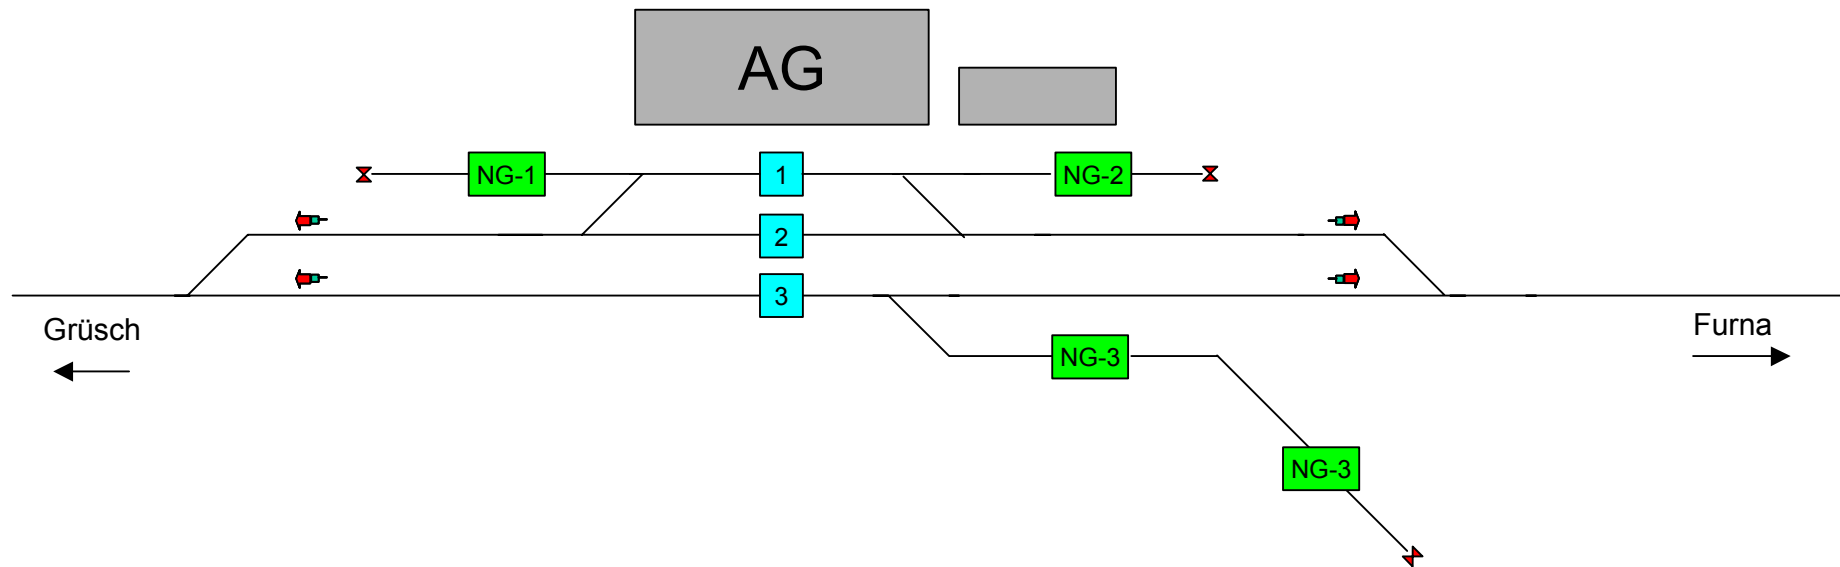

Die gelben Nummern sind im Simulator nicht enthalten und dienen nur der Kommunikation (keine Original-Nummern)

©Ernst Triet, 6482 Gurtellenen

Landquart RhB (Simtrain.ch)

reduzierter Gleisplan nur für RhB-Simulationen
erstellt von Ernst Triet, www.bahnsimulation.ch

	Signale
	Nebengleis
	Bahnhofgleis
AG	Pers.-Bahnhof Aufnahme-Gebäude

Im Heidi-Express haben die Nebengleise keine Nummern

©Ernst Triet, 6482 Gurtellen

Schiers RhB (Simtrain.ch)

reduzierter Gleisplan nur für RhB-Simulationen
erstellt von Ernst Triet, www.bahnsimulation.ch

Klosters Platz RhB (Simtrain.ch)

reduzierter Gleisplan nur für RhB-Simulationen
erstellt von Ernst Triet, www.bahnsimulation.ch

©Ernst Triet, 6482 Gurtneilen

Davos Dorf RhB (Simtrain.ch)

reduzierter Gleisplan nur für RhB-Simulationen
erstellt von Ernst Triet, www.bahnsimulation.ch