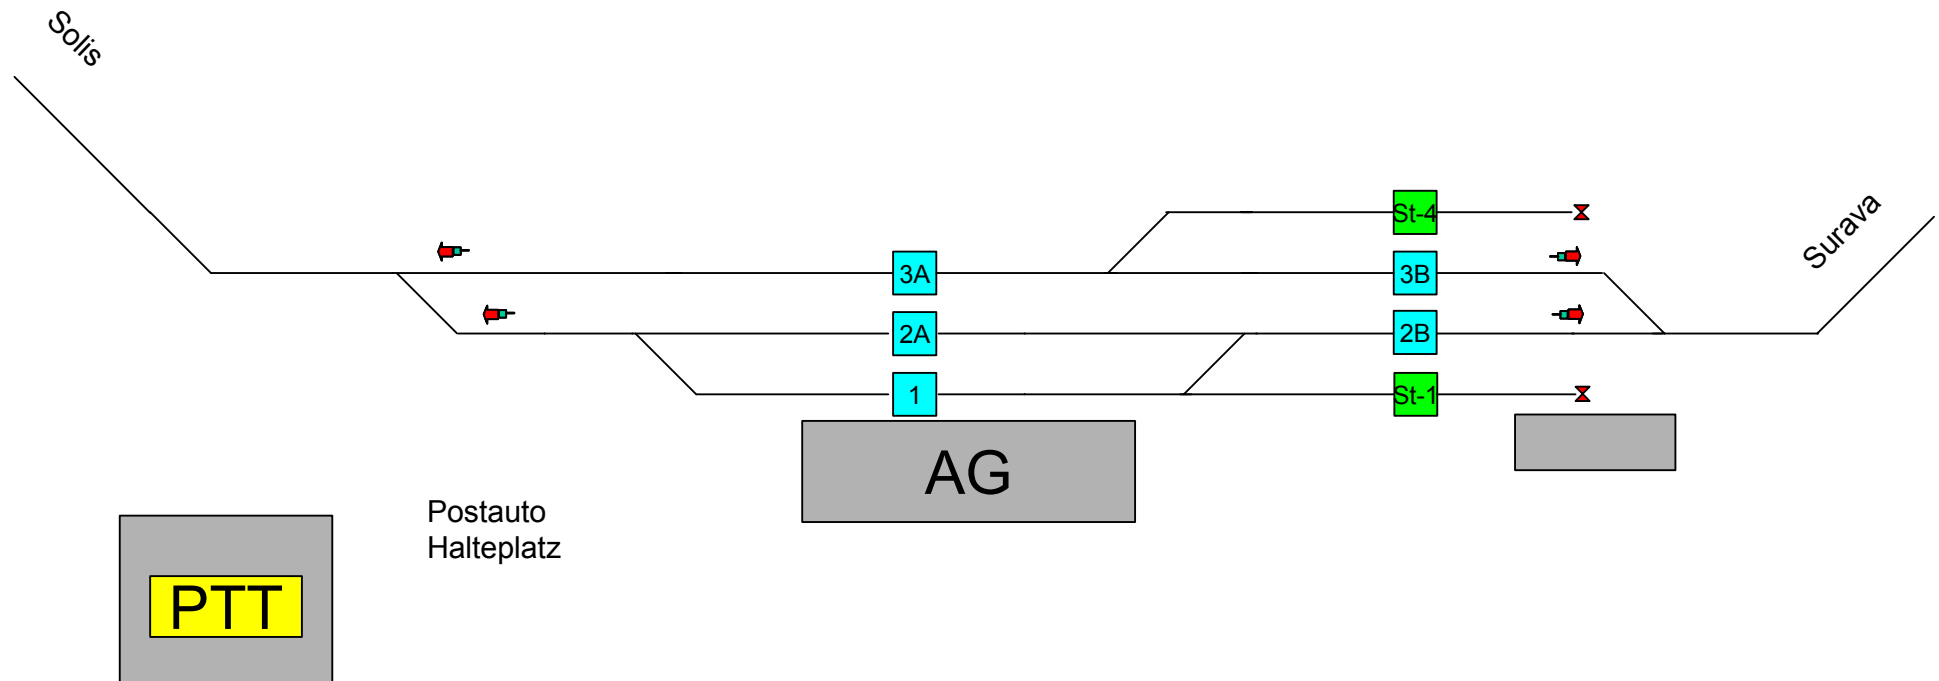

Pontresina RhB (Simtrain.ch)

reduzierter Gleisplan nur für RhB-Simulationen
erstellt von Ernst Triet, www.bahnsimulation.ch

Anmerkung: Gleis 1-2 = Wechselstrom für Stammnetz
Gleis 4-7 = Gleichstrom Bernina-Bahn
Gleis 3 umschaltbar für Zugsübergaben

ACHTUNG
 Gleise 1-4 = Stammnetz Wechselstrom
 Gleise 5 + höher = BB = Gleichstrom

Samedan RhB (Simtrain.ch)

reduzierter Gleisplan nur für RhB-Simulationen
erstellt von Ernst Triet, www.bahnsimulation.ch

©Ernst Triet, 6482 Gurtellen

Bergün RhB (Simtrain.ch)

reduzierter Gleisplan nur für RhB-Simulationen
erstellt von Ernst Triet, www.bahnsimulation.ch

Filisur RhB (Simtrain.ch)

reduzierter Gleisplan nur für RhB-Simulationen
erstellt von Ernst Triet, www.bahnsimulation.ch

Filisur

©Ernst Triet, 6482 Gurtellen

Tiefencastel RhB (Simtrain.ch)

reduzierter Gleisplan nur für RhB-Simulationen
erstellt von Ernst Triet, www.bahnsimulation.ch

Reichenau RhB (Simtrain.ch)

reduzierter Gleisplan nur für RhB-Simulationen
erstellt von Ernst Triet, www.bahnsimulation.ch